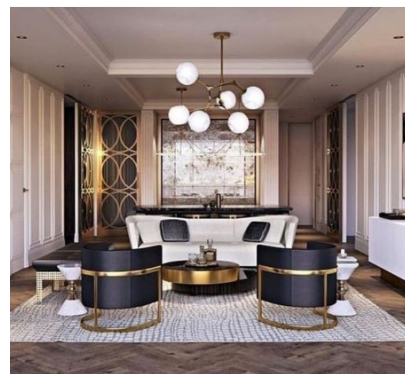

Hollywood Glam Κατοικία 30 τμ

Λ. Μεσογείων 354
Αγία Παρασκευή, 15341
Τ. 2130997721

Σύνολο: 13.855,42 €