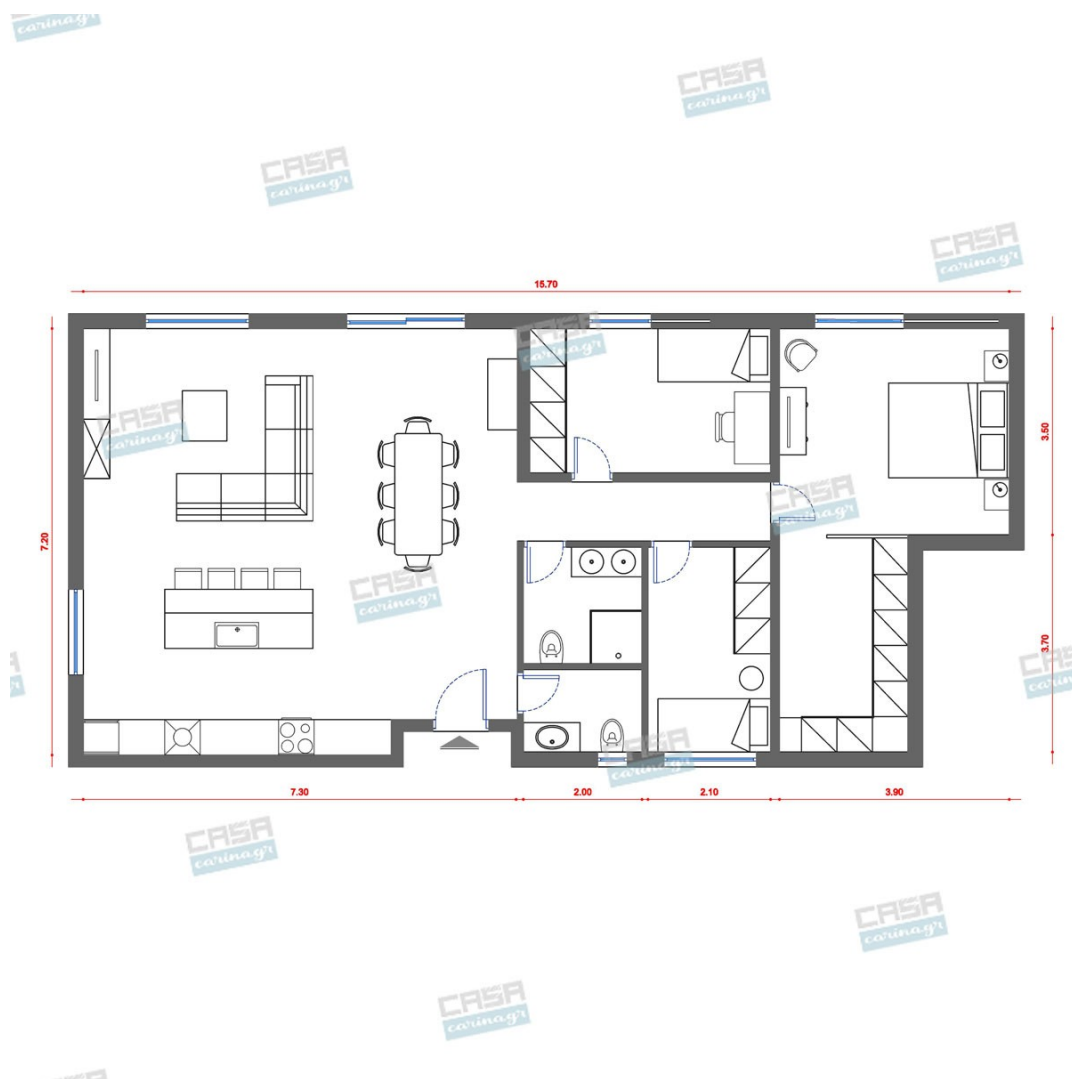

Κάτοψη: 100 m²

Δωμάτια και είδη διακόσμησης

Industrial Σαλόνι 23 τμ

Είδη διακόσμησης

Μπουφές από Ξύλο MDF

Διαστάσεις: 160x40x83cm Διαθέτει: 2
ντουλάπια με εσωτερικό ράφι, 3 συρτάρια,

191,85 €

Χωνευτό Σπότη Οροφής, Λευκό

Διάμετρος: (διάμετρος)90mm x
(βάθος)6mm Φωτισμός Led, 8Watt Χρώμα:
Λευκό Υλικό: Αλουμίνιο

5,56 €

Πολυθρόνα Βελούδινη Μαύρη

Πολυθρόνα βελούδινη σε μαύρο χρώμα.

304,03 €

Σκαμπώ Βελούδινο Γκρι

Σκαμπώ βελούδινο από mdf και ξύλο
πεύκου σε γκρι χρώμα. Χαρακτηριστικά
Μήκος 40μ Πλάτος 40μ Ύψος 44μ