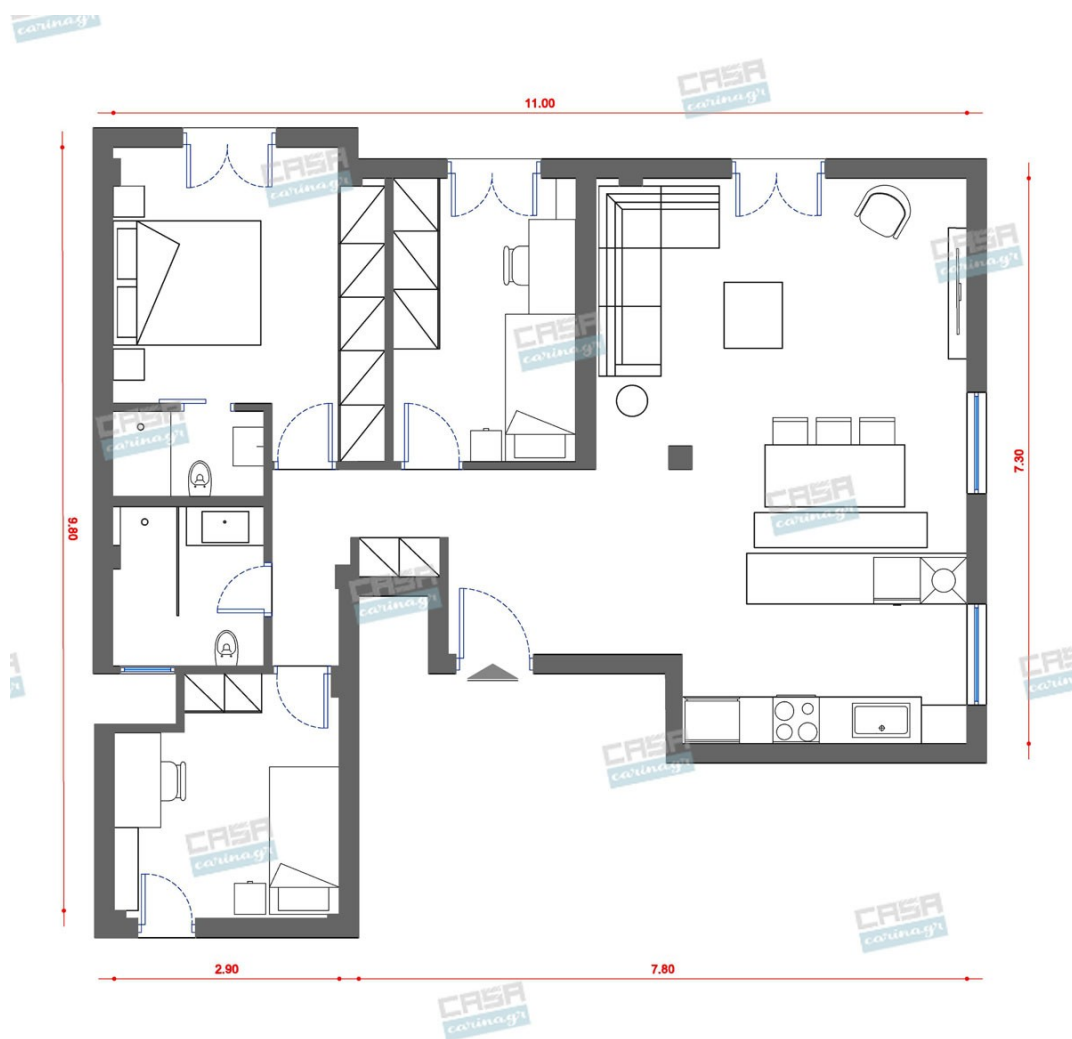

Κάτοψη: 90 m²