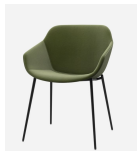

Καρέκλα VIENNA

-

660,50 €

Φωτιστικό Οροφής LUMA 5Φώτα

-

343,00 €