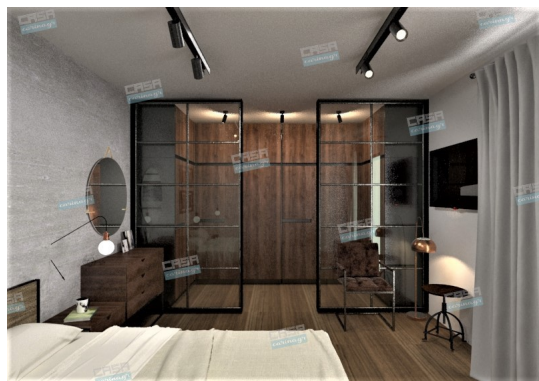

Industrial Υπνοδωμάτιο 21 τμ

Είδη διακόσμησης

Κομοδίνο Pallet

Μελαμίνη Antique Oak, Μέταλλο με 2
συρτάρια Διαστάσεις: 44x40x50 cm
Αμοντάριστο Περιλαμβάνονται οδηγίες
μονταρίσματος

42,90 €

Φωτιστικό Τοίχου Μεταλλικό Απλικά

Φωτιστικό τοίχου με μοντέρνο design &
μεταλλικό σχεδιασμό σε μαύρο χρώμα.
Ιδανική επιλογή για το σπίτι ή την
επιχείρησή σας., Τεχνικά χαρακτηριστικά
Χρώμα: Μαύρο Λάμπα: 1 x E27 max 40W
(δεν συμπεριλαμβάνεται η λάμπα) Υλικό:
Μέταλλο Ύψος: 70 cm Μήκος: 60 cm Η τιμή
του site αφορά το ένα τεμάχιο.

104,00 €

Σκαμπώ Μεταλλικό Bar

Σκαμπώ Μεταλλικό Bar Διαστάσεις :
36x36x66/81cm Κάθισμα : Στρογγυλό
Διάμετρος 34/31cm Ύψος Καθίσματος
66/81cm Υποπόδιο : Ύψος 26cm
Ρυθμιζόμενο Ύψος Περιστρεφόμενο
Χρώμα Μαύρο

32,02 €

Καθρέπτης Στρογγυλός 80cm

Καθρέπτης Ελληνικής κατασκευής
Διάμετρος: 80 cm Αποτελείται από
καθρέπτη 5 mm ροντέ.

73,39 €

Κρεβάτι Διπλό 167x204 x100cm

Διπλό Κρεβάτι Εξωτερικές Διαστάσεις
167x204 x100cm Εσωτερικές διαστάσεις
160x200cm (Στρώμα) Κεφαλάρι :
167x86cm Συνολικό Ύψος 100cm
Υποπόδιο : 167x33cm Συνολικό Ύψος
47cm Πλαϊνό : 204x30cm Συνολικό Ύψος
44/41cm Πόδια Ύψος 14cm Μεταλλικό

134,79 €