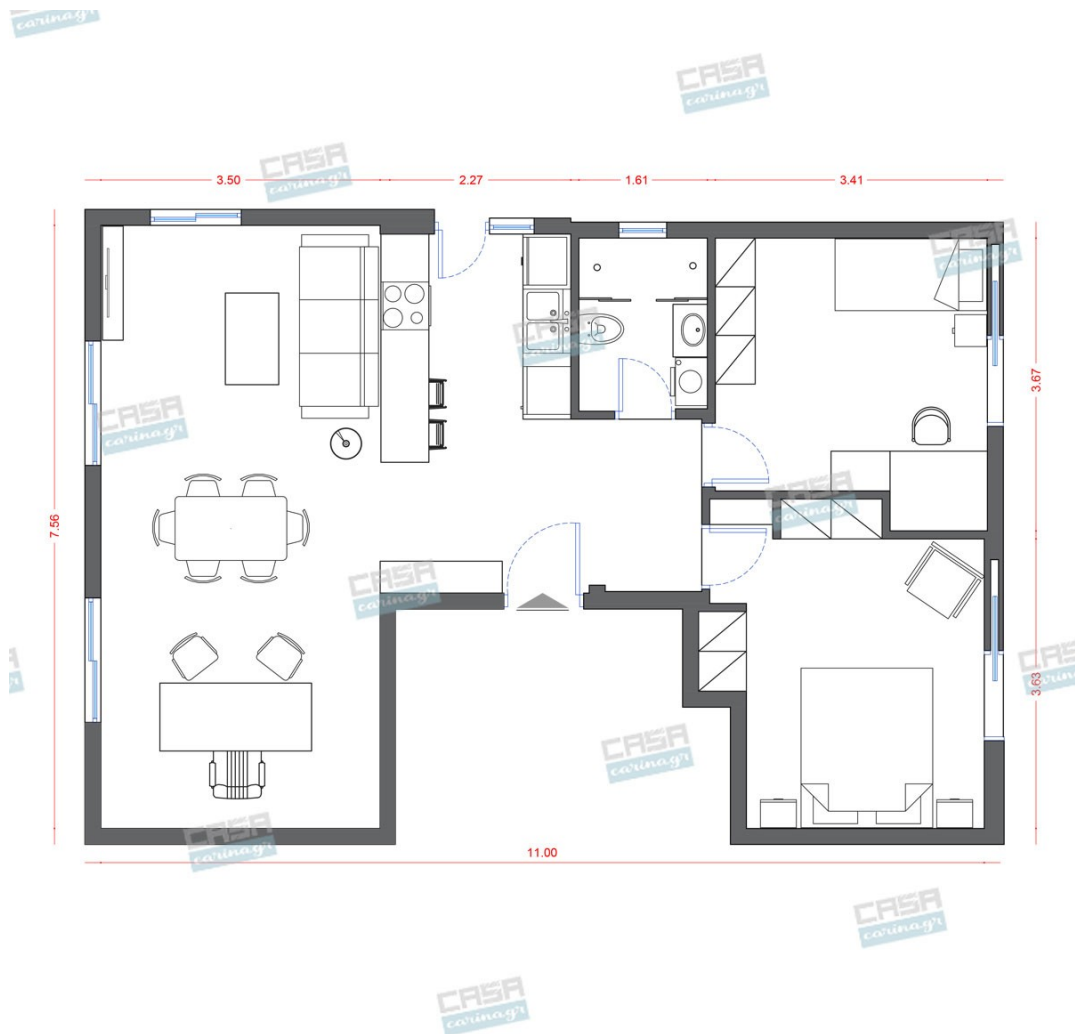

## Δωμάτια και είδη διακόσμησης

## Industrial Σαλόνι-Κουζίνα-Τραπεζαρία 45 τμ

### Είδη διακόσμησης

Σκαμπώ με Μεταλλική Βάση & Ξύλινο Εξωτερικές Διαστάσεις: 44x44x63-73cm  
Κάθισμα  
Διάμετρος Καθίσματος: 30cm Ύψος  
Καθίσματος: 63-73cm Υλικό: Ξύλο/Μέταλλο  
Χρώμα: Σκούρο Καφέ/Μαύρο

24,22 €

Μονόφωτο Φωτιστικό Οροφής,  
Γυάλινη Διάφανη Μπάλα

Διαστάσεις: H 1200mm, D Ø300mm  
Λαμπτήρας: E27 LED

62,27 €

Νεροχύτης Κουζίνας, Απόχρωση  
Μαύρο

Νεροχύτης από Συνθετικό Γρανίτη.  
Διαστάσεις: 85x50x19cm