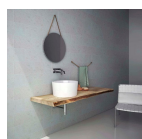

37,10 €

Στήλη με υδρομασάζ Burlington
24x19,1x124,5, χρώμα: Καφέ
επιφάνεια: Ματ

Στήλη με υδρομασάζ Burlington
24x19,1x124,5, χρώμα: Καφέ επιφάνεια:
Ματ

1.104,84 €

Έπιπλο μπάνιου κομπλέ 160x50 από
ξύλο επίτοιχου τύπου Διαστάσεις
Νιπτήρα Φ42, Διαστάσεις Καθρέπτη
Φ50, χρώμα: Καφέ