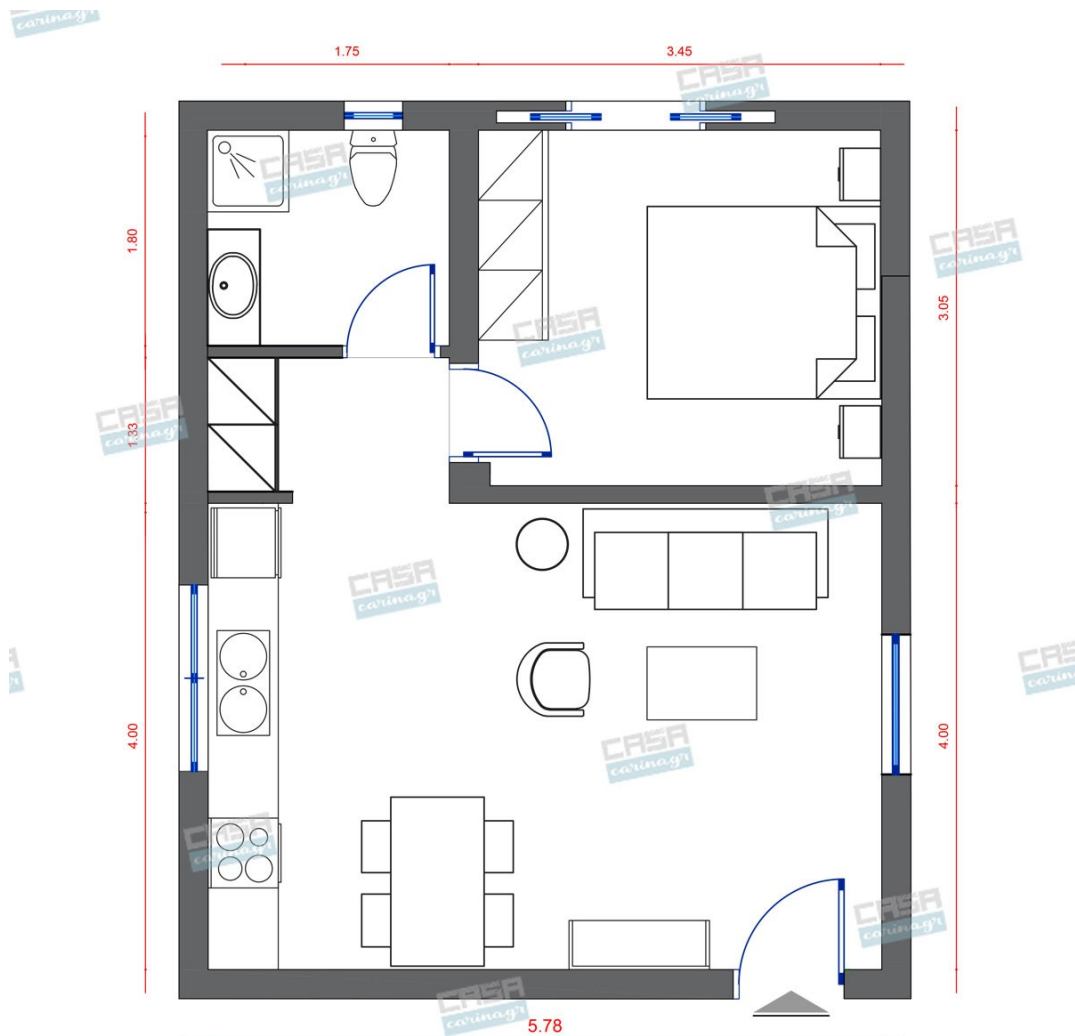

Κάτοψη: 40 m²