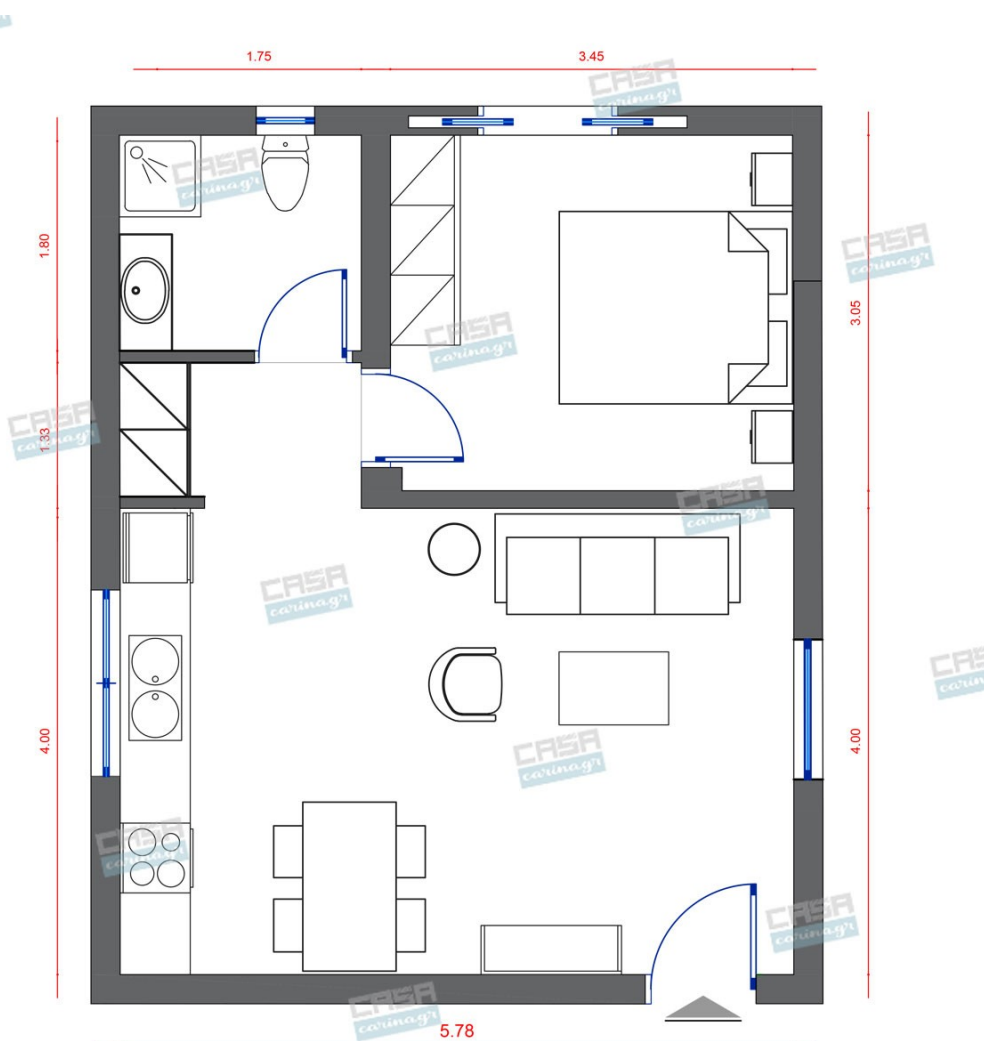

Λ. Μεσογείων 354
Αγία Παρασκευή, 15341
Τ. 2130997721

Κάτοψη: 40 m²