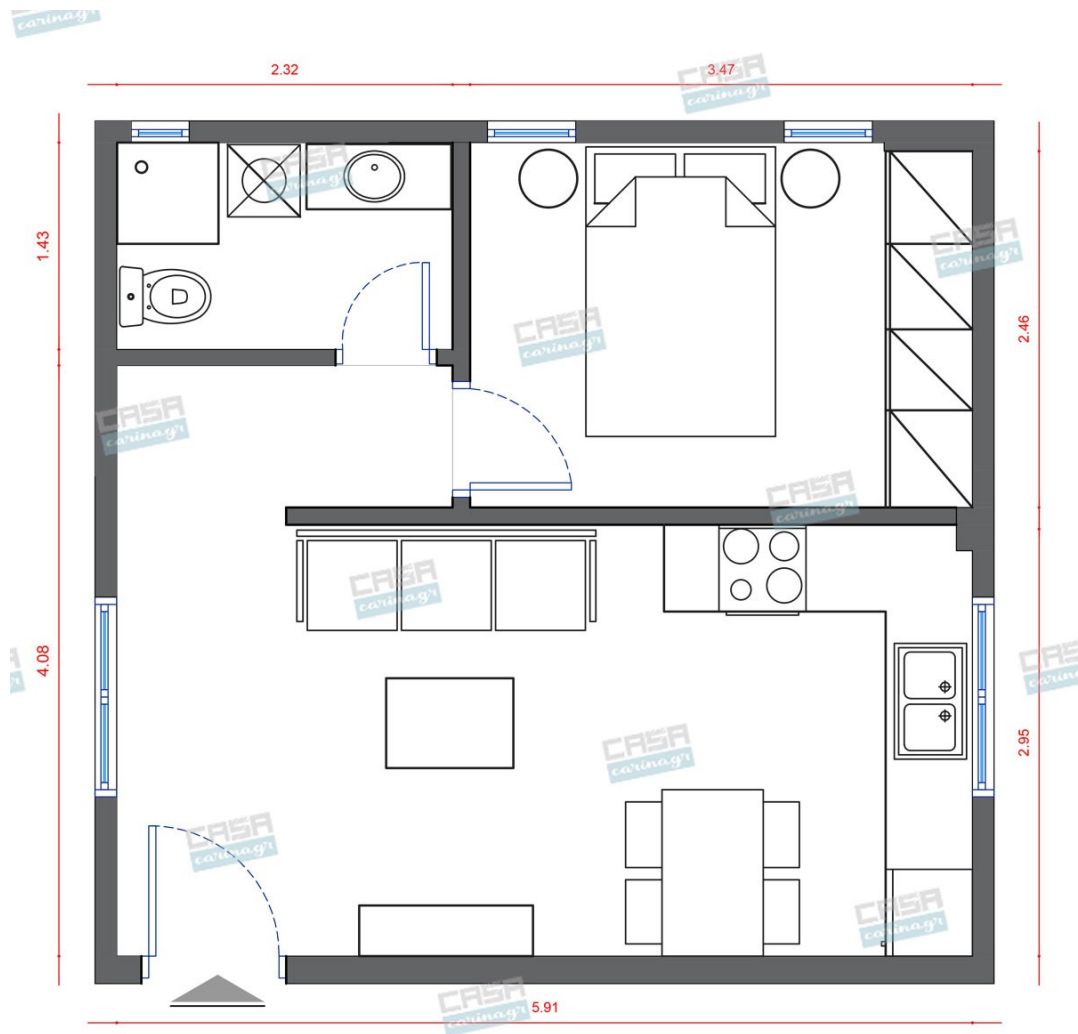

Κάτοψη: 30 m2

## Δωμάτια και είδη διακόσμησης

#### Είδη διακόσμησης

Καναπές Λευκός Γωνιακός

Γωνιακός καναπές διαστάσεων 2,80 x 2,40. Ο σκελετός του είναι από ξύλο οξιάς το οποίο εξασφαλίζει την μέγιστη αντοχή του καναπέ. Το κάθισμά του αποτελείται από ανατομικό λάστιχο και το ύφασμά του είναι αδιάβροχο.