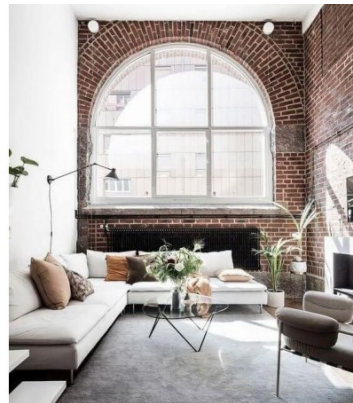

Industrial Κατοικία 30 τμ

Λ. Μεσογείων 354
Αγία Παρασκευή, 15341
Τ. 2130997721

Σύνολο: 13.860,21 €