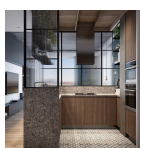

Χαλί TOTOKI

-

1.387,00 €

Σύνολο Δωματίου:

5.116,37 €

Industrial Κουζίνα 6 τμ

Είδη διακόσμησης

Φωτιστικό Οροφής Eglo Sabinar

Μονόφωτο Φ18 Σε Λευκό Και Καφέ Χρώμα
Eglo Sabinar Χρώμα : Λευκό, Καφέ Υλικό :
Ατσάλι, Ξύλο Διαστάσεις : Φ 18 x Υ 110
εκατοστά Ντουί : 1 x E27 (max 60W) Η τιμή
στο site αφορά το ένα τεμάχιο.

40,90 €

copy of Έπιπλο Κουζίνας Minimal 12 -
τμ