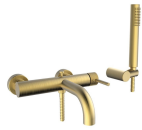

### Είδη διακόσμησης

Καμπίνα Ντουζιέρας

Διαστάσεις : 120\*80cm Χρώμα :  
Χρωμέ(INOX)

195,00 €

Μπαταρία Λουτρού ARMANDO  
BRUSHED GOLD

-

355,00 €

copy of Χαλί Μπλε/Πειρατικό