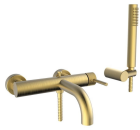

Σύνολο Δωματίου:

3.901,18 €

Ethnic Μπάνιο 4.30 τμ

Είδη διακόσμησης

Καμπίνα Ντουζιέρας

Διαστάσεις : 120*80cm Χρώμα :
Χρωμέ(INOX)

195,00 €

Μπαταρία Λουτρού ARMANDO
BRUSHED GOLD