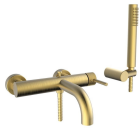

### Είδη διακόσμησης

Καμπίνα Ντουζιέρας

Διαστάσεις : 120\*80cm Χρώμα :  
Χρωμέ(INOX)

195,00 €

Μπαταρία Λουτρού ARMANDO  
BRUSHED GOLD

-

355,00 €

copy of Χαλί Μπλε/Πειρατικό