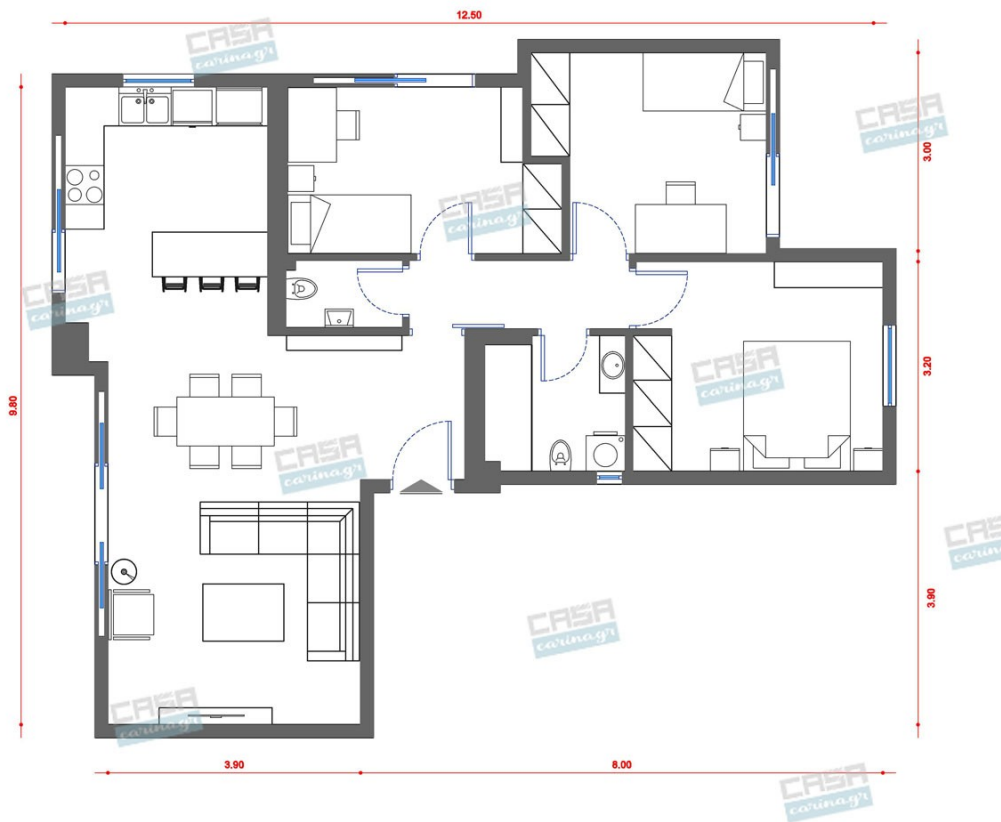

Λ. Μεσογείων 354
Αγία Παρασκευή, 15341
Τ. 2130997721

Κάτοψη: 80 m²