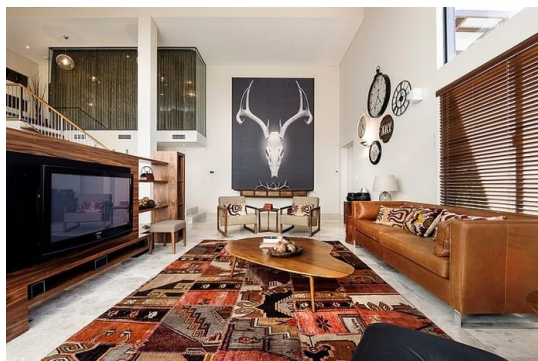

Δωμάτια και είδη διακόσμησης

Ethnic Σαλόνι-Κουζίνα-Τραπεζαρία 60 τμ

Είδη διακόσμησης

Σκαμπώ Μεταλλικό Bar

Σκαμπώ Μεταλλικό Bar Διαστάσεις :
36x36x66/81cm Κάθισμα : Στρογγυλό
Διάμετρος 34/31cm Ύψος Καθίσματος
66/81cm Υποπόδιο : Ύψος 26cm
Ρυθμιζόμενο Ύψος Περιστρεφόμενο
Χρώμα Μαύρο

32,02 €

Νεροχύτης Υποκαθήμενος INOX
MAT BLANCO ANDANO

-

520,00 €

Μπαταρία Νεροχύτη BUGNATESE
Χρωμέ

-

170,00 €

cory of Μονόφωτο Μεταλλικό
Φωτιστικό Οροφής

-

89,00 €

cory of Τραπεζάκι Σαλονιού Ξύλινο
Λευκό Καφέ

Διαστάσεις: 110*55*54 cm

77,00 €