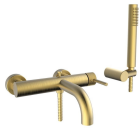

Μπαταρία Λουτρού ARMANDO
BRUSHED GOLD

-

355,00 €