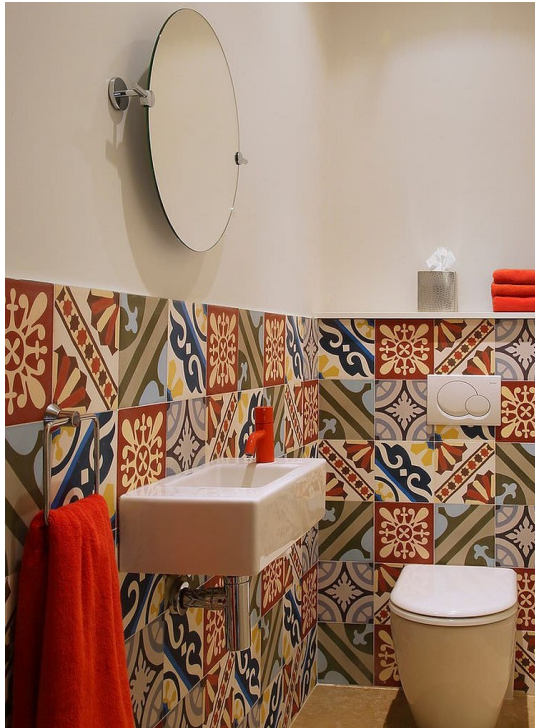

Ethnic WC

Είδη διακόσμησης

Σιφώνι Νιπτήρα Ορειχάλκινο
Διακοσμητικό Βαρέως Τύπου Χρωμέ

Περιγραφή: Διαστάσεις: Φ32 - 1.¼ Υλικό
Κατασκευής: Ορείχαλκος

36,40 €

Σετ Μπάνιου Χρωμέ

Σετ αξεσουάρ μπάνιου 5 τεμαχίων. Το σετ
περιλαμβάνει: πετσετοθήκη, σαπυνοθήκη,
άγκιστρο, χαρτοθήκη και κρίκο. Χρώμα:
Χρωμέ

84,50 €

Καθρέφτης Στρογγυλός 80cm

Καθρέπτης Ελληνικής κατασκευής
Διάμετρος: 80 cm Αποτελείται από
καθρέπτη 5 mm ροντέ.

74,00 €

copy of Φωτιστικό Οροφής
Μεταλλικό Λευκό Με 4 Σποτ

-

50,00 €

copy of Μπαταρία Νιπτήρα LA
TORRE TECH

-

81,00 €