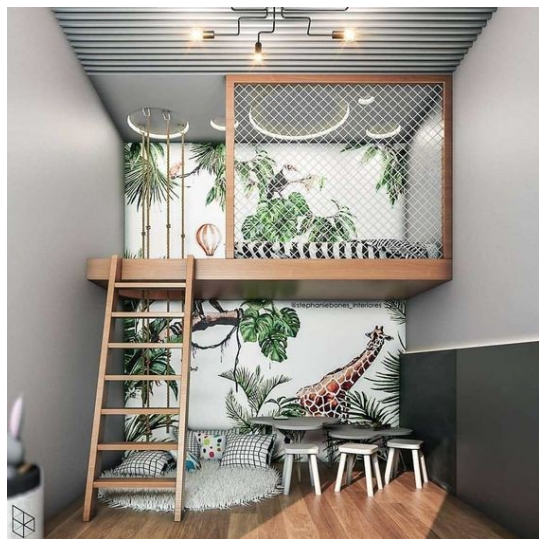

311,29 €

Νιπτήρας κρεμαστός 55x46 Cube από πορσελάνη, χρώμα: Λευκό επιφάνεια: Γυαλιστερή

91,13 €

Σύνολο Δωματίου:

2.958,24 €

Tropical Δωμάτιο Παιδικό 12 τμ

Είδη διακόσμησης

cory of Χαλί Μπλε/Πειρατικό