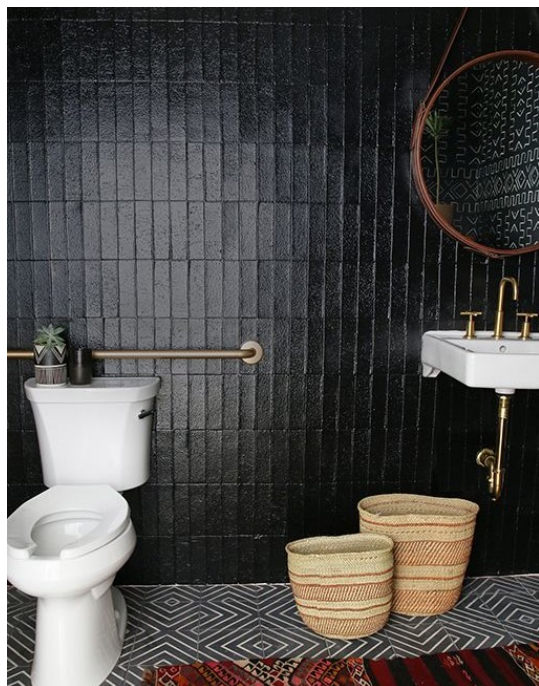

Στρώμα 160x200

Αφαιρούμενο, πλενόμενο κάλυμμα. Αφαιρούμενο ανώστρωμα με διπλής κατεύθυνσης φερμουάρ που προσαρμόζεται και στις 2 πλευρές του στρώματος. Στρώση Latex υψηλής πυκνότητας με ειδικό σύστημα κυκλοφορίας αέρα. Δύο πλευρές στήριξης, σκληρό από τη μια πλευρά & μαλακό από την άλλη. Αδιάβροχη αντιβακτηριδιακή στρωματοθήκη. Σύστημα Ελατηρίων Pocket Soft Touch (250/m2).

Σύνολο Δωματίου:

1.171,26 €

Ethnic Μπάνιο 3.30 τμ

Είδη διακόσμησης

Σταθερό Πάνελ Ντουζιέρας

Χαρακτηριστικά Μοντέλο σταθερών διαστάσεων κατασκευασμένο με διάφανο κρύσταλλο tempered 6mm Διαστάσεις : 80 (77-79cm) cm Ύψος : 185 cm ΠΡΟΣΟΧΗ: για τον καθαρισμό των μεταλλικών μερών της καμπίνας χρησιμοποιήστε μόνο νερό και μαλακό πανί ΟΧΙ απορρυπαντικά καθαριστικά τύπου νιάκα! Διατίθεται και με διάφανο κρύσταλλο tempered 8mm Στην τιμή περιλαμβάνεται η μικρή γωνιακή αντηρίδα

104,00 €

Σετ Μπάνιου Χρωμέ

Σετ αξεσουάρ μπάνιου 5 τεμαχίων. Το σετ περιλαμβάνει: πετσετοθήκη, σαπυνοθήκη, άγκιστρο, χαρτοθήκη και κρίκο. Χρώμα: Χρωμέ

84,50 €

Χωνευτό Σπότη Οροφής, Γκρί

Διάμετρος: (διάμετρος)90mm x (βάθος)6mm Φωτισμός Led, 8Watt Χρώμα: Γκρί Υλικό: Αλουμίνιο