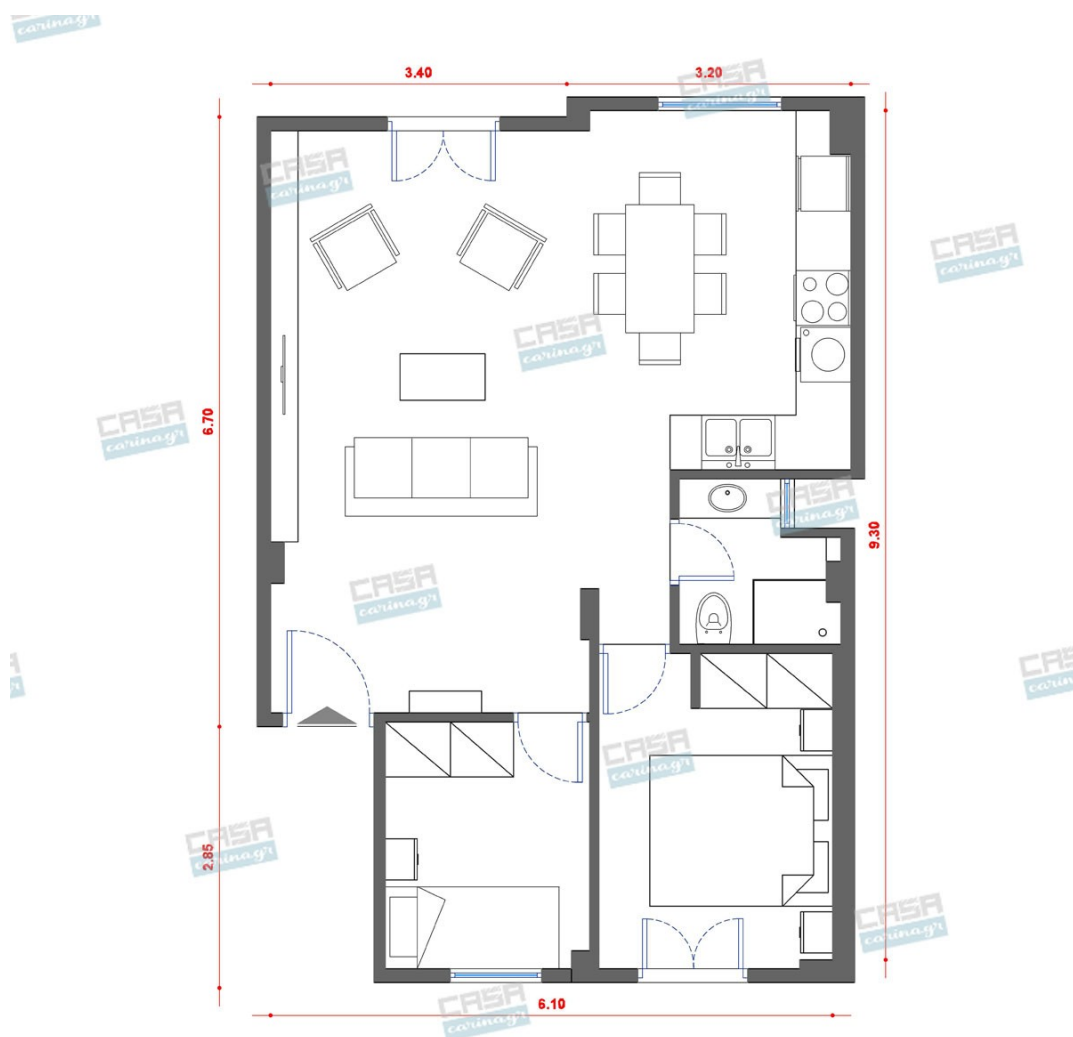

Εθνική Κατοικία 60 τμ

Λ. Μεσογείων 354
Αγία Παρασκευή, 15341
Τ. 2130997721

Σύνολο: 8.145,89 €

Κάτοψη: 60 m²

Δωμάτια και είδη διακόσμησης

Εθνικ Σαλόνι-Κουζίνα-Τραπεζαρία 45 τμ

Είδη διακόσμησης

	Μπαταρία Κουζίνας Χρωμέ	Αναμεικτική, επαγγελματικού τύπου, ψηλή μπαταρία κουζίνας Ψηλή, επαγγελματικού τύπου Pull-down ντους, 2 λειτουργιών Μηχανισμός με κεραμικούς δίσκους Εύκαμπτοι σωλήνες σύνδεσης 1/2 Χρώμα: Χρώμιο	225,40 €
	Πολυθρόνα Λευκή Με Ξύλινη Βάση	Πολυθρόνα με λευκό ύφασμα και μοντέρνα σχεδίαση. Διαστάσεις : 77x76x86 cm	264,19 €
	Καρέκλα Υφασμάτινη Γκρι Με Μεταλλικά Πόδια	Καρέκλα με ύφασμα γκρι και μεταλλικό σκελετό σε χρώμα μαύρο. Διαστάσεις: 43x52xY86cm	32,50 €
	copy of Καναπές Τριθέσιος Μπεζ/Γκρι	Διαστάσεις: Μ.238,76xΒ.101,6xΥ.101,6cm	895,00 €

Ethnic Υπνοδωμάτιο 10 τμ

Είδη διακόσμησης

Κρεβάτι Διπλό Μελαμίνη

Διαστάσεις στρώματος: Μ.150xΒ.200cm
Διαστάσεις κρεβατιού: Μ.158xΒ.210cm
Ύψος κεφαλαριού: 98cm Πάχος
κεφαλαριού: 45mm Ύψος κάτω μέρος
κρεβατιού: 36cm Στην τιμή δεν
συμπεριλαμβάνεται το στρώμα του
κρεβατιού.

Βοηθητικό τραπεζάκι ξύλινο σε λευκό με
δύο συρτάρια και χερούλια από polyresin.
Διαστάσεις: 37X26,5X69,5 εκ.

142,00 €

copy of Χαλί Μπλε/Πειρατικό

Παιδικό χαλί Τεχνικές προδιαγραφές • Τα χαλιά είναι κατασκευασμένα με ύφανση 2800 gr / m² βάρος και 12 χιλιοστά πάχος είναι ελαφριά και ανθεκτικά. • Τα χαλιά έχουν μαλακή υφή • Μπορούν να πλένονται και να καθαρίζονται εύκολα. • Είναι ανθεκτικά στο φως του ήλιου, στην διάβρωση και την υγρασία. Διαστάσεις: Πλάτος: 1.33 μ Ύψος: 1.9 μ

Χαρακτηριστικά Μήκος 50 cm Πλάτος 2 cm Ύψος 150 cm

56,00 €

copy of Βρεφική Κούνια Λευκή

Κατασκευασμένο από ξύλο οξιάς υψηλής ποιότητας Ρυθμιζόμενη βάση στρώματος σε 3 θέσεις Τα 3 μεσαία κάγκελα μπορούν ν' αφαιρεθούν όταν το παιδί μεγαλώσει ώστε ν' ανεβοκατεβαίνει μόνο του στο κρεβάτι Διαστάσεις: 120x60