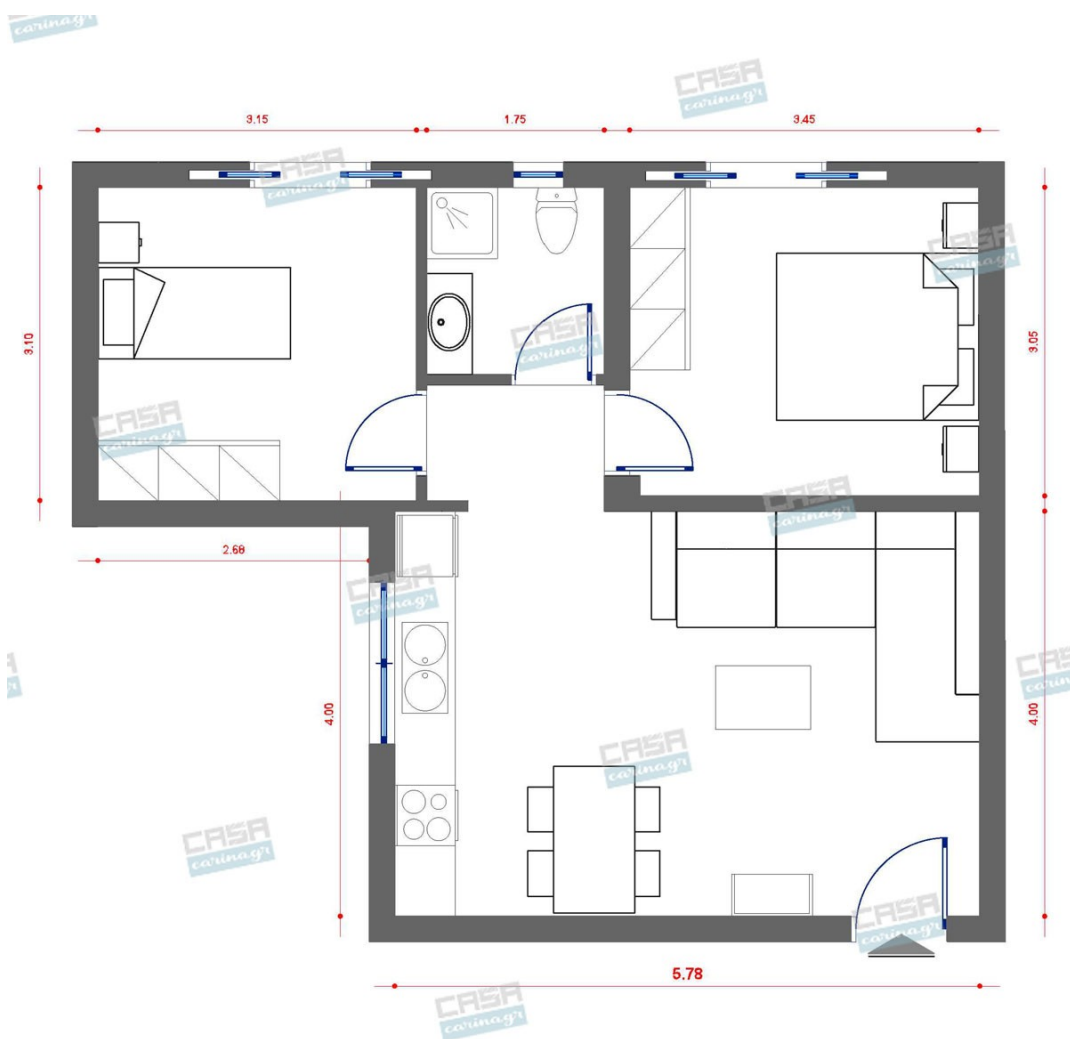

**Eθνική Κατοικία
50 τμ**

Λ. Μεσογείων 354
Αγία Παρασκευή, 15341
Τ. 2130997721

Σύνολο: 22.836,96 €

Κάτοψη: 50 m²

Δωμάτια και είδη διακόσμησης

Ethnic Σαλόνι 18 τμ

Είδη διακόσμησης

	Ράφι Φυσικό Δρυς	Το έπιπλο είναι από μελαμίνη και διαθέτει μεταλλική βάση. Διαστάσεις: Ύψος 47 μ Μήκος 140 μ	41,94 €
	copy of Καθρέπτης Τοίχου JETSET - GOLD		149,00 €
	copy of Χαλί FEYROUZ CREAM		157,00 €
	copy of Καναπές Γωνιακός GENOVA - CREAM		791,00 €
	copy of Φωτιστικό Κρεμαστό EGLO - KIRKCOLM		186,00 €
	copy of Πολυθρόνα SWIVEL PONTE		194,00 €

	Χωνευτό Σπότη Οροφής, Γκρί	Διάμετρος: (διάμετρος)90mm x (βάθος)6mm Φωτισμός Led, 8Watt Χρώμα: Γκρί Υλικό: Αλουμίνιο	7,55 €
	Ράφι Φυσικό Δρυς	Το έπιπλο είναι από μελαμίνη και διαθέτει μεταλλική βάση. Διαστάσεις: Ύψος 47 μ Μήκος 140 μ	41,94 €
	copy of Χαλί FEYROUZ CREAM	-	847,00 €
	Νεροχύτης Υποκαθήμενος BLANCO SUBLINE BLACK	-	410,00 €
	copy of Μπαταρία Νεροχύτη FRANKE- με Ντους BLACK MATT	-	233,00 €
	copy of Ξύλινο Σκαμπό EDGAR	-	219,00 €