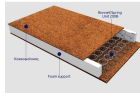

Μπαταρία νιπτήρος εντοιχιζόμενη - εξωτερικό τμήμα, χρώμα: Χρυσό από ορείχαλκο M-Size, brushed cool sunrise επιφάνεια: Ματ

254,92 €

Έπιπλο μπάνιου κομπλέ 100x47x60 από ξύλο συνθετικό επίτοιχου τύπου, και βάση επίπλου. χρώμα: Μπεζ

Συμπεριλαμβάνεται καθρέπτης, νιπτήρας

555,65 €

Σύνολο Δωματίου:

2.537,20 €

Romantic Δωμάτιο Βρεφικό 9 τμ

Είδη διακόσμησης

Βρεφικό Στρώμα 70x140 cm

Τα ελατήρια προσφέρουν εξαιρετική αντοχή, ενώ η στρώση από κοκκοφοίνικα προσφέρει ελαστικότητα και επιτρέπει την κυκλοφορία του αέρα στο εσωτερικό του στρώματος. Επιπλέον, το αφρώδες υλικό ενισχυμένης πυκνότητας Foam support υποστηρίζει περιμετρικά το στρώμα. Ένας άνετος και υγιεινός ύπνος για το μωρό σας! Διαστάσεις: Πλάτος: 0.7 μ Ύψος: 0.14 μ Βάθος: 1.4 μ

100,65 €

Βρεφική Κούνια Λευκή

Κατασκευασμένο από ξύλο οξιάς υψηλής ποιότητας Ρυθμιζόμενη βάση στρώματος σε 3 θέσεις Τα 3 μεσαία κάγκελα μπορούν ν' αφαιρεθούν όταν το παιδί μεγαλώσει ώστε ν' ανεβοκατεβαίνει μόνο του στο κρεβάτι Διαστάσεις: 120x60