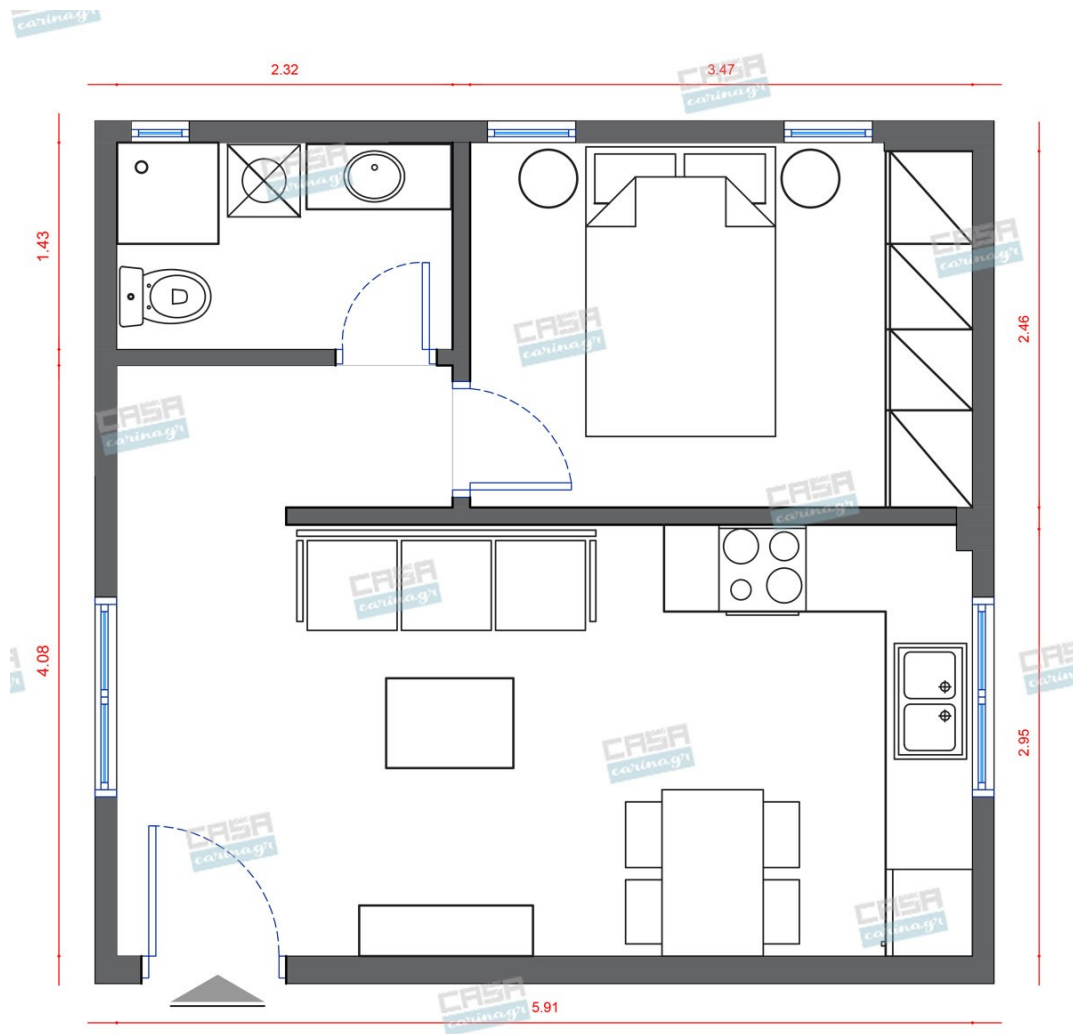

## Δωμάτια και είδη διακόσμησης

#### Είδη διακόσμησης

	Πολυθρόνα Βελούδινη Μαύρη	Πολυθρόνα βελούδινη σε μαύρο χρώμα.	304,03 €
	Τραπεζάκια Σαλονιού Χρώμα Δρυς (Σετ 3 τμχ)	Σετ τραπεζάκια σαλονιού ελληνικής κατασκευής από Οξιά ή Δρύ. Διαστάσεις: Φ80x48. Διαστάσεις: Φ60x48. Διαστάσεις: Φ40x48.	283,06 €
	copy of Καναπές Τριθέσιος Μπεζ/Γκρι	Διαστάσεις: Μ.238,76xΒ.101,6xΥ.101,6cm	262,00 €
	copy of Φωτιστικό Οροφής GLOBOSTAR DIADEMA BLACK	-	276,00 €
	copy of Χαλί FEYROUZ CREAM	-	549,00 €