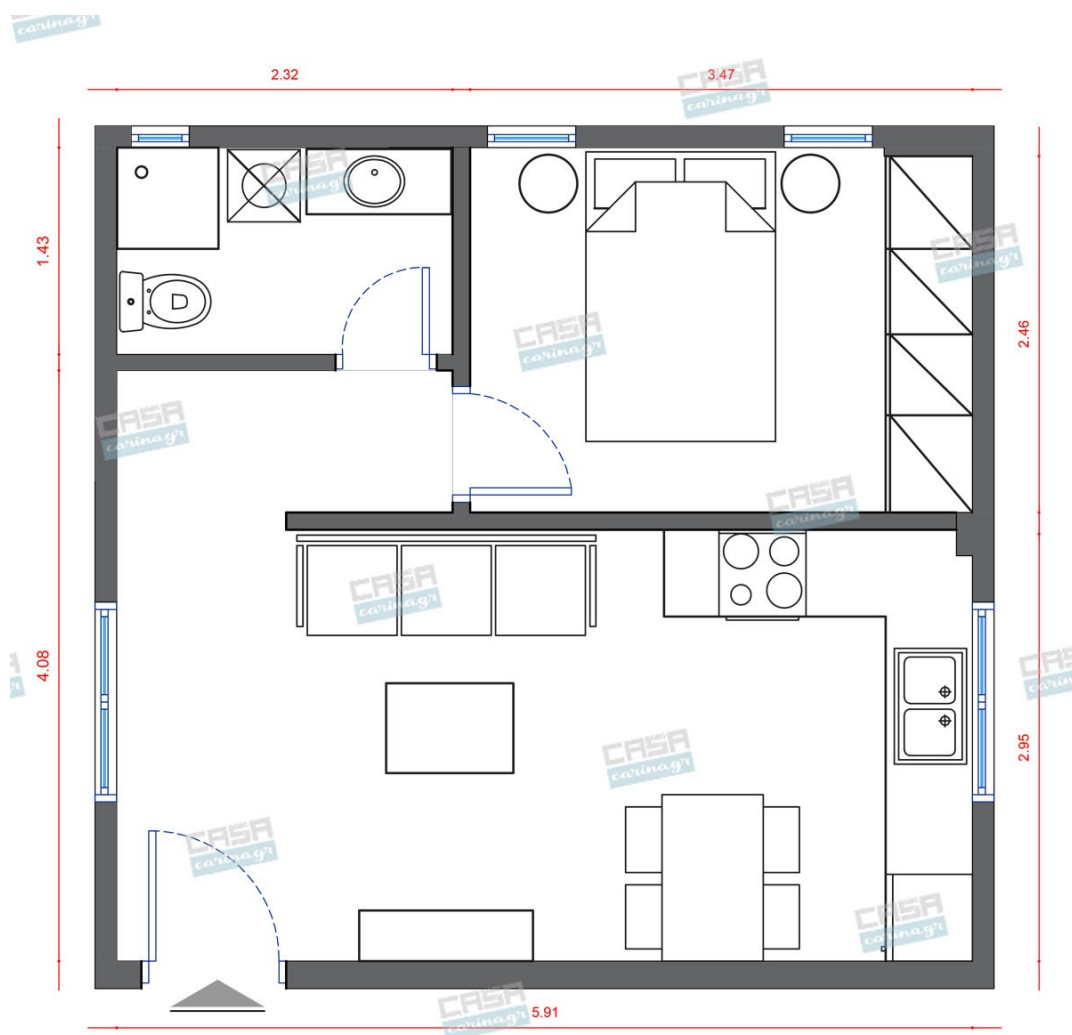

Κάτοψη: 30 m²