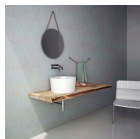

87,10 €

Έπιπλο μπάνιου κομπλέ 160x50 από
ξύλο επίτοιχου τύπου Διαστάσεις
Νιπτήρα Φ42, Διαστάσεις Καθρέπτη
Φ50, χρώμα: Καφέ

Συμπεριλαμβάνεται καθρέπτης, νιπτήρας
και βάση επίπλου.

669,19 €

Σύνολο Δωματίου: