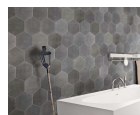

τηλέφωνο inox Χωρίς μπαταρία

Πλακάκια μπάνιου 24x27,7 Esagona
επιφάνεια: Ματ, χρώμα: Γκρι

Πλακάκια μπάνιου 24x27,7 Esagona
επιφάνεια: Ματ, χρώμα: Γκρι

44,31 €