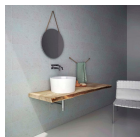

Έπιπλο μπάνιου κομπλέ 160x50 από
ξύλο επίτοιχου τύπου Διαστάσεις
Νιπτήρα Φ42, Διαστάσεις Καθρέπτη
Φ50, χρώμα: Καφέ

Συμπεριλαμβάνεται καθρέπτης, νιπτήρας
και βάση επίπλου.

669,19 €

Σύνολο Δωματίου:

2.253,74 €