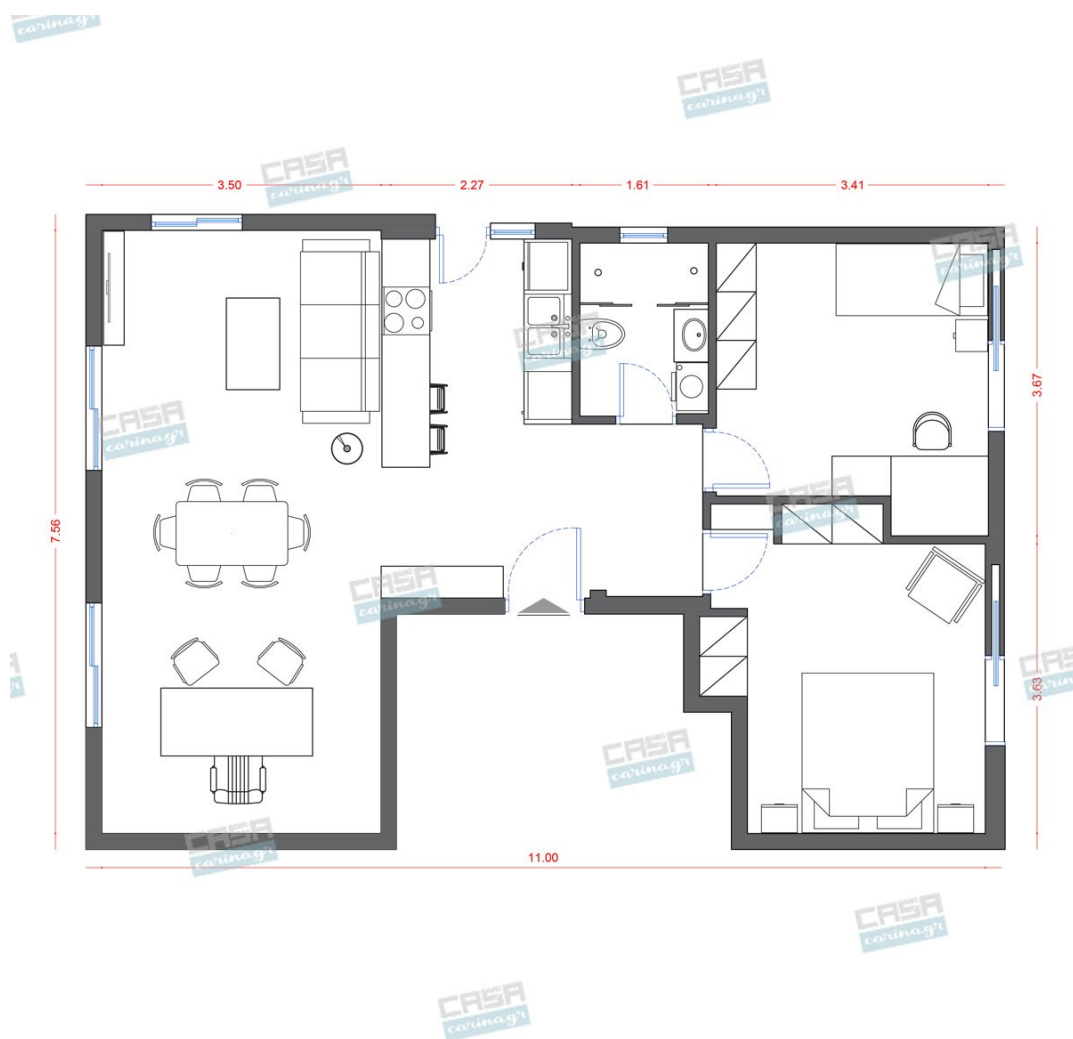

Αισθητική, παντού,
για τον καθένα!

Contemporary Κατοικία 70 τμ

Λ. Μεσογείων 354
Αγία Παρασκευή, 15341
Τ. 2130997721

Σύνολο: 20.033,20 €

Κάτοψη: 70 m²

Δωμάτια και είδη διακόσμησης

Contemporary Σαλόνι 23 τμ

Είδη διακόσμησης

copy of Πολυθρόνα Ξύλινη Μαύρη

Πολυθρόνα Ξύλινη Μαύρη Βάθος: 65.00 cm
Πλάτος: 59.00 cm Ύψος: 90.00 cm

358,00 €

copy of Καναπές Τριθέσιος
Μπεζ/Γκρι

Διαστάσεις: M.238,76xB.101,6xY.101,6cm

262,00 €

copy of Τραπεζάκι Σαλονιού Ξύλινο
Λευκό Καφέ

Διαστάσεις: 110*55*54 cm

157,00 €

copy of Φωτιστικό Δαπέδου BEVEL -

172,00 €

copy of Χαλί SILKY WHITE
160x230cm

-

154,00 €

Σύνολο Δωματίου: