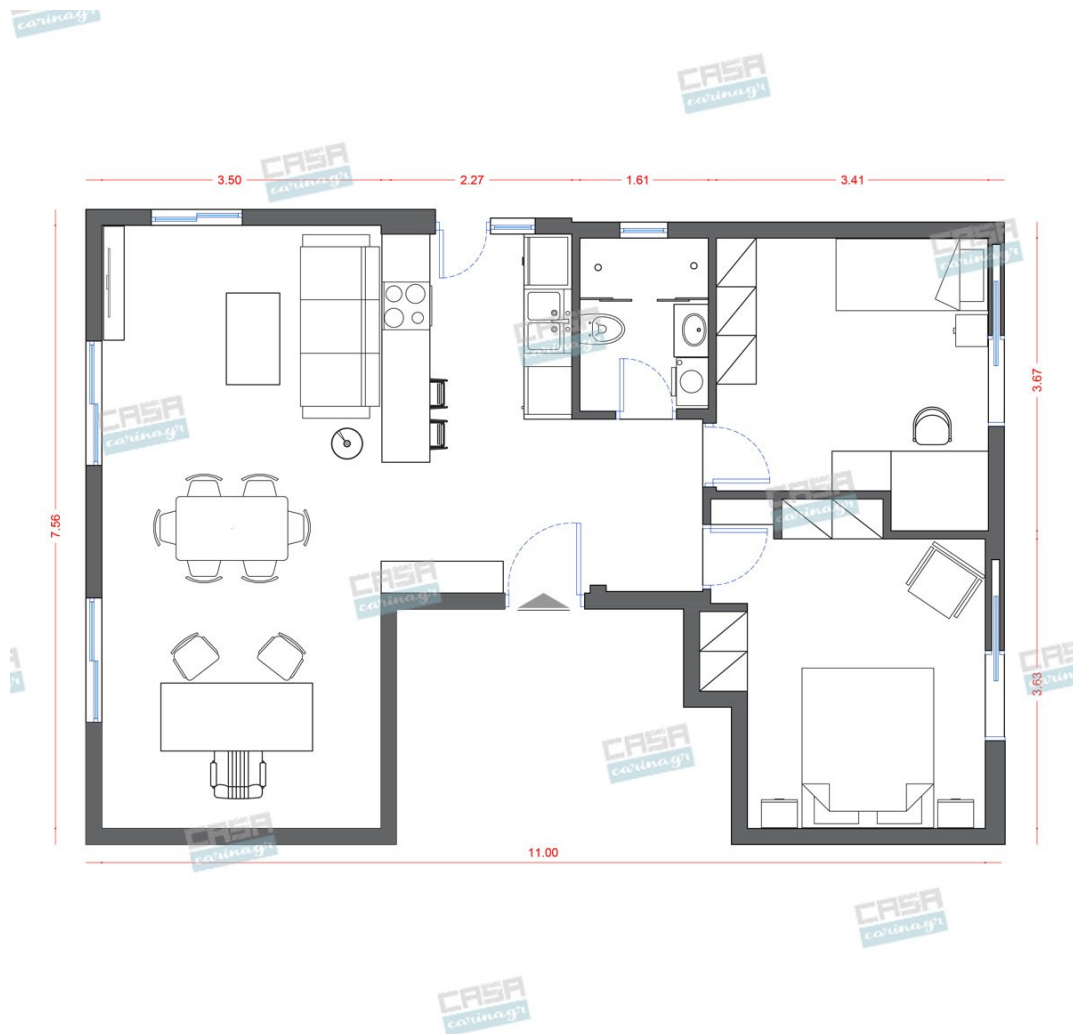

Κάτοψη: 70 m²

Δωμάτια και είδη διακόσμησης

Contemporary Σαλόνι-Κουζίνα- Τραπεζαρία 45 τμ

Είδη διακόσμησης

Νεροχύτης Κουζίνας, Απόχρωση
Μαύρο

Νεροχύτης από Συνθετικό Γρανίτη.
Διαστάσεις: 85x50x19cm

134,19 €

Φωτιστικό Δαπέδου BEVEL

-

94,35 €

Φωτιστικό Σπότη Οροφής με μαύρο
πλαίσιο

-

1,69 €

Χαλί SILKY WHITE 160x230cm

-

213,71 €

892,18 €

Κρεβάτι Διπλό Ξύλινο

Υλικά Μορισανίδα Διαστάσεις Μήκος:
206 cm Πλάτος: 180 cm Ύψος κεφαλαριού:
66 cm Βάρος: 71 Kg Περιλαμβάνονται οι
τάβλες.

199,09 €

Φωτιστικό Τοίχου Μονόφωτο -
Μεταλλική Καμπάνα

Χωνευτό Σπότη Οροφής, Λευκό

Διάμετρος: (διάμετρος)90mm x
(βάθος)6mm Φωτισμός Led, 8Watt Χρώμα:
Λευκό Υλικό: Αλουμίνιο

5,56 €

copy of Καμπίνα Γωνιακής Εισόδου

Καμπίνα: Γωνιακής εισόδου με 2
Σταθερά - 2 Συρόμενα φύλλα. Διαστάσεις:
80*80 cm