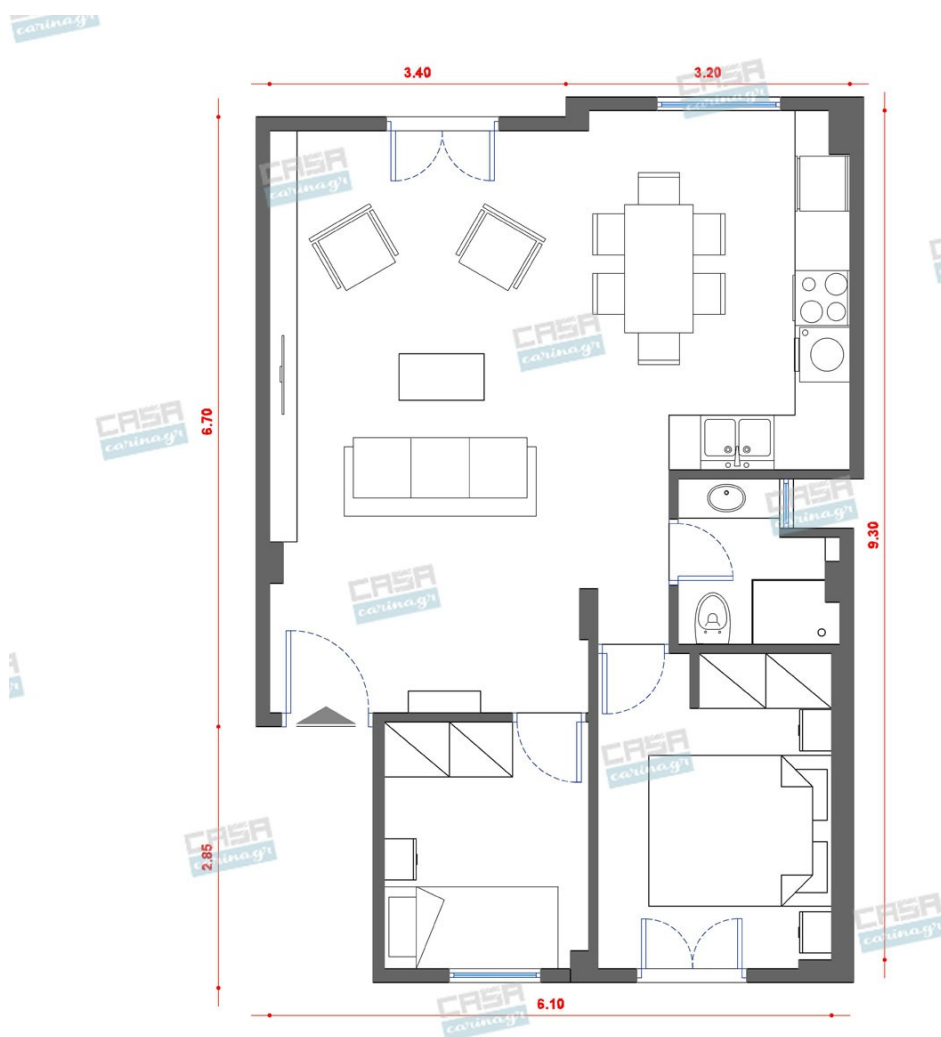

## Δωμάτια και είδη διακόσμησης

## Contemporary Σαλόνι 12 τμ

### Είδη διακόσμησης

Μπουφές Ξύλινος Μαύρος

Κονσόλα με 2 ντουλάπια και 2 ράφια, κλασικού σχεδιασμού σε μαύρο χρώμα και πόδια σε φυσική απόχρωση. Ιδανική για την είσοδο του σπιτιού σας ή το υπνοδωμάτιό σας. Θα ανανεώσει τον χώρο σας δίνοντας μία κλασική νότα. Διαστάσεις επίπλου: Μήκος: 150 εκ. Βάθος: 40 εκ. Ύψος: 75,6 εκ.