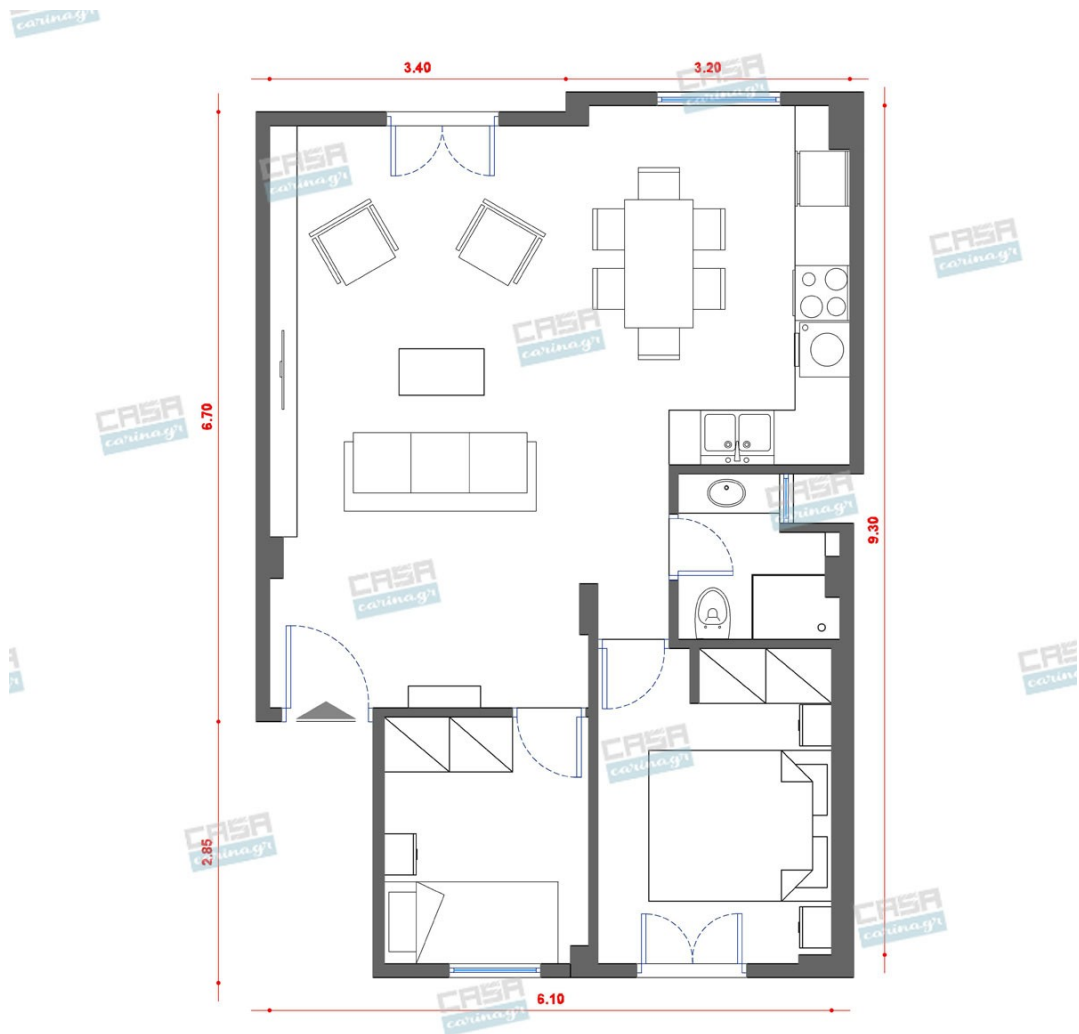

Κάτοψη: 60 m²