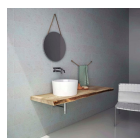

Μπαταρία μπανιέρας επίτοιχη από
ορείχαλκο κορμός (χωρίς σπирάλ, στήριγμα,
τηλέφωνο), χρώμα: Χρωμέ επιφάνεια:
Γυαλιστερή

153,60 €

Πλακέτα εντοιχισμένου καζανακίου
από ABS, χρώμα: Χρωμέ επιφάνεια:
Ματ

Πλακέτα εντοιχισμένου καζανακίου από
ABS, χρώμα: Χρωμέ επιφάνεια: Ματ

87,10 €

Έπιπλο μπάνιου κομπλέ 160x50 από
ξύλο επίτοιχου τύπου Διαστάσεις
Νιπτήρα Φ42, Διαστάσεις Καθρέπτη
Φ50, χρώμα: Καφέ

Συμπεριλαμβάνεται καθρέπτης, νιπτήρας
και βάση επίπλου.

669,19 €

Σύνολο Δωματίου: