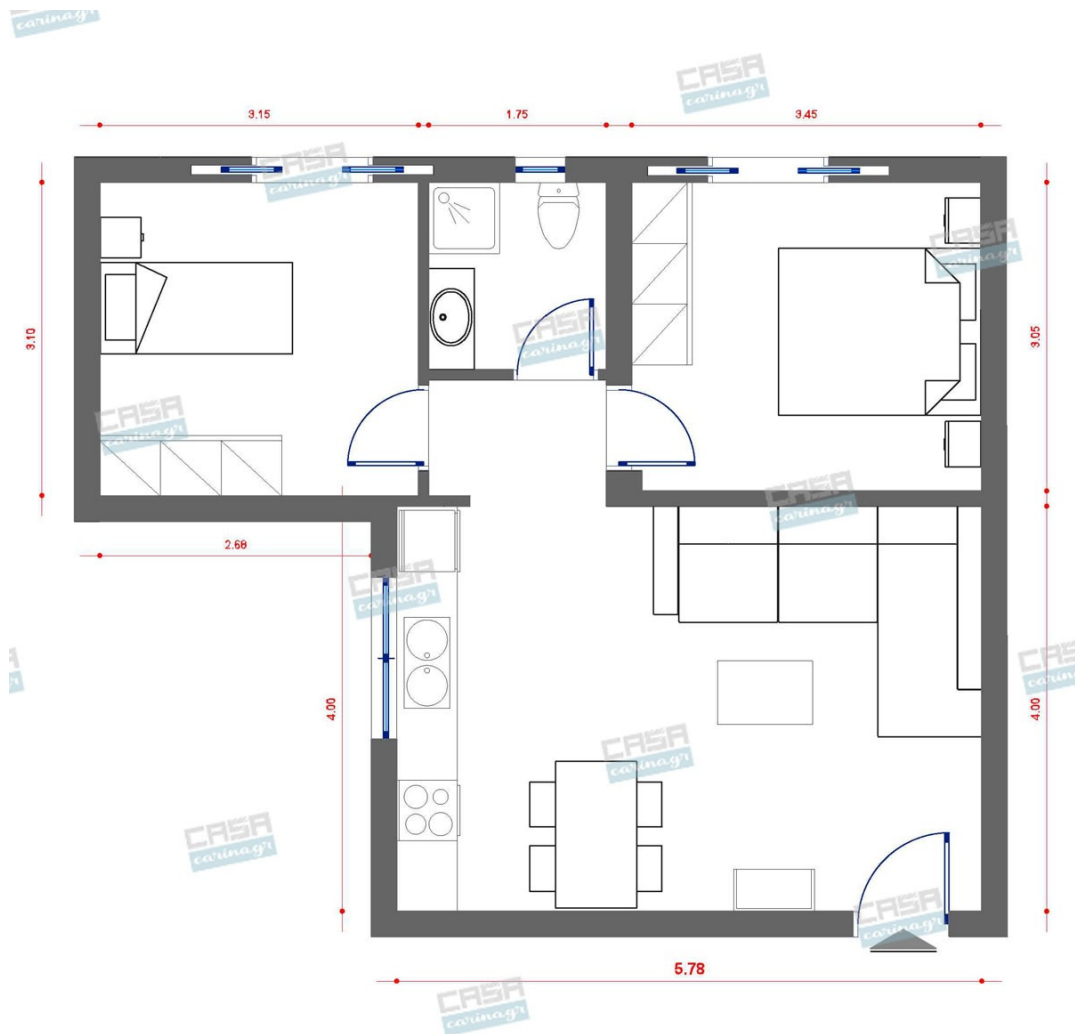

Κάτοψη: 50 m²

Δωμάτια και είδη διακόσμησης

Contemporary Σαλόνι 18 τμ

Είδη διακόσμησης

Σποτ Μονοφασικής Ράγας Led

Χρώμα Μάυρο Σώμα Χυτό Αλουμίνιο
Διαφανές πυρίμαχο γυαλί Λεπτός
Σχεδιασμός Περιστροφή:360° & 180°
Τύπος:Συμβατά μόνο με ράγα 2 καλωδίων
του τύπου 2W*M*)

Κρεμαστό Πλαστικό Φωτιστικό
Μονόφωτο

Heronia LED Κρεμαστό Φωτιστικό 5W E27
Μονόφωτο C010 Plastic υψηλής αισθητικής
για τους εσωτερικούς σας χώρους με λευκό
καλώδιο. Βάση : E27 Φωτισμός : E27 LED
Ισχύς Λαμπτήρα : (Δεν περιλαμβάνεται ο
λαμπτήρας) Διαστάσεις 80cm x 12cm Η
τιμή στο site αφορά το ένα τεμάχιο. Στη
πρότασή μας προτείνονται 2 τεμάχια.

33,80 €

	Χωνευτό Σπότη Οροφής, Λευκό	Διάμετρος: (διάμετρος)90mm x (βάθος)6mm Φωτισμός Led, 8Watt Χρώμα: Λευκό Υλικό: Αλουμίνιο	5,56 €
	Μπαταρία Κουζίνας Χρωμέ	Αναμεικτική, επαγγελματικού τύπου, ψηλή μπαταρία κουζίνας Ψηλή, επαγγελματικού τύπου Pull-down ντους, 2 λειτουργιών Μηχανισμός με κεραμικούς δίσκους Εύκαμπτοι σωλήνες σύνδεσης 1/2 Χρώμα: Χρώμιο	225,40 €
	Σκαμπώ Μπαρ Μέταλλο/Μαύρο	Εξωτερικές Διαστάσεις : 49x46x83cm Κάθισμα : Μήκος 41cm Βάθος 37cm Ύψος Καθίσματος 76cm Πλάτη : Ύψος 9cm Συνολικό Ύψος 83cm Υποπόδιο : Ύψος 32cm Πόδια - Σκελετός : Μεταλλικά Ηλεκτροστατική Βαφή Χρώμα Μαύρο	21,00 €
	copy of Νεροχύτης ΥποκαθήμενοςBLANCO SUBLINE BLACK	-	440,00 €
	copy of Έπιπλο Κουζίνας Minimal 12 τμ	-	3.000,00 €