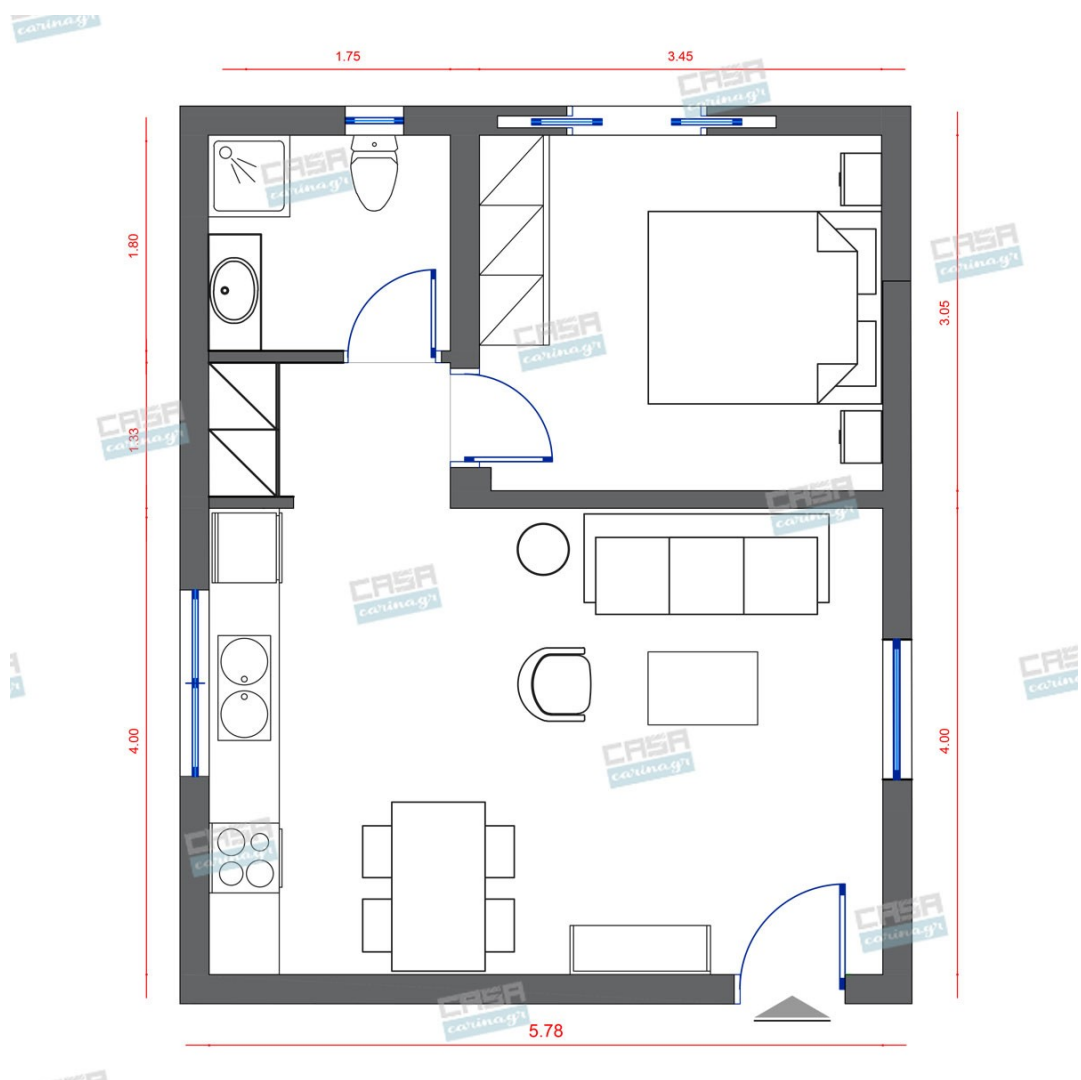

Κάτοψη: 40 m²

Δωμάτια και είδη διακόσμησης

Contemporary Σαλόνι 23 τμ

Είδη διακόσμησης

copy of Πολυθρόνα Ξύλινη Μαύρη

Πολυθρόνα Ξύλινη Μαύρη Βάθος: 65.00 cm
Πλάτος: 59.00 cm Ύψος: 90.00 cm

358,00 €

copy of Καναπές Τριθέσιος
Μπεζ/Γκρι

Διαστάσεις: M.238,76xB.101,6xY.101,6cm

262,00 €

copy of Τραπεζάκι Σαλονιού Ξύλινο
Λευκό Καφέ

Διαστάσεις: 110*55*54 cm

157,00 €

copy of Φωτιστικό Δαπέδου BEVEL -

172,00 €

copy of Χαλί SILKY WHITE
160x230cm

Βοηθητικό τραπεζάκι ξύλινο σε λευκό με δύο συρτάρια και χερούλια από polyresin. Διαστάσεις: 37X26,5X69,5 εκ.

85,00 €

copy of Συρταριέρα Λευκή Λάκκα

ΧΡΩΜΑ:Λευκό-Λευκή Λάκκα ΔΙΑΣΤΑΣΕΙΣ:
ΠΛΑΤΟΣ:80εκ ΒΑΘΟΣ:40εκ ΥΨΟΣ:80,5εκ
ΥΛΙΚΟ:melamine