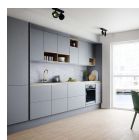

134,19 €

Έπιπλο Κουζίνας CONTEMPORARY -
8τμ

4.000,00 €

Τραπέζι Κουζίνας Οβάλ σε
Απόχρωση Ξύλου

-

134,68 €

Καρέκλα LIGHT GREY

-