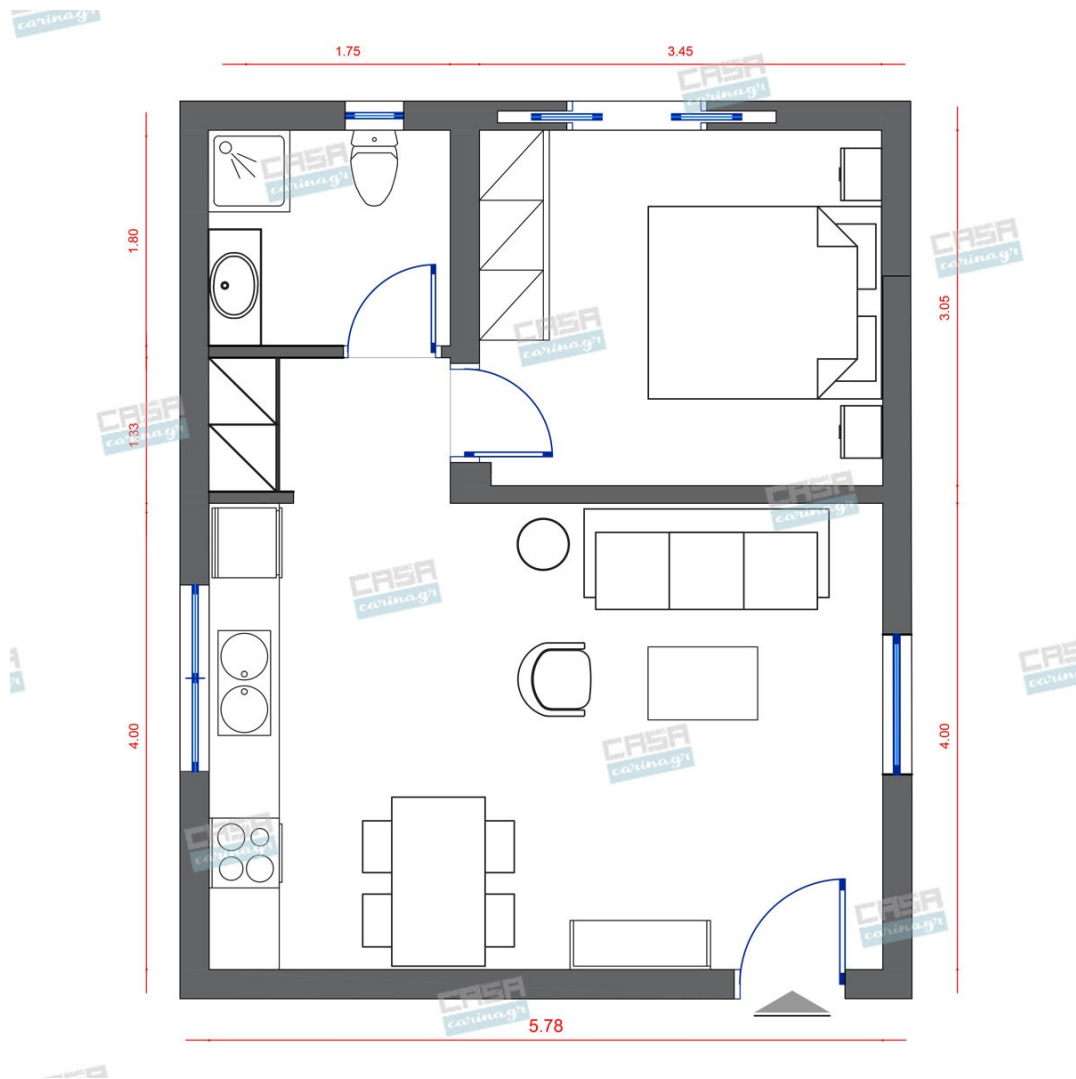

## Δωμάτια και είδη διακόσμησης

### Είδη διακόσμησης

Φωτιστικό Δαπέδου Eglo Westlinton

ΔΙΑΣΤΑΣΕΙΣ Βάθος: 420 mm Πλάτος: 420 mm Ύψος: 1480 mm Βάρος: 1,81 kg  
ΦΩΤΙΣΤΙΚΟ Υποδοχή: E 27 Φωτιστικό: E 27  
Παράδοση: εκτός Μέγιστη. Ισχύς: 1 x 60 W  
Κατάλληλο για: A ++ - Ε ΥΛΙΚΟ & ΧΡΩΜΑ  
Υλικό περιβλήματος: χάλυβας Χρώμα  
περιβλήματος: μαύρο, χαλκό / λευκό, χρυσό  
ΛΕΙΤΟΥΡΓΙΑ Διακόπτης: διακόπτης ποδιών

### Είδη διακόσμησης

Μπαταρία Κουζίνας Λευκή

Διαστάσεις: H 31cm, D Ø5cm Υλικό:  
Ceramic Χρώμα: Λευκό

142,58 €

copy of Καρέκλα Μεταλλική  
Φυσικό/Μαύρο

Διαστάσεις: 50x50x77.5 εκ. Ύψος  
καθίσματος: 47.5 εκ. Διασ. Καθίσματος:  
49x45 εκ.