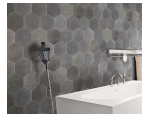

τηλέφωνο inox Χωρίς μπαταρία

Πλακάκια μπάνιου 24x27,7 Esagona
επιφάνεια: Ματ, χρώμα: Γκρι

Πλακάκια μπάνιου 24x27,7 Esagona
επιφάνεια: Ματ, χρώμα: Γκρι

44,31 €