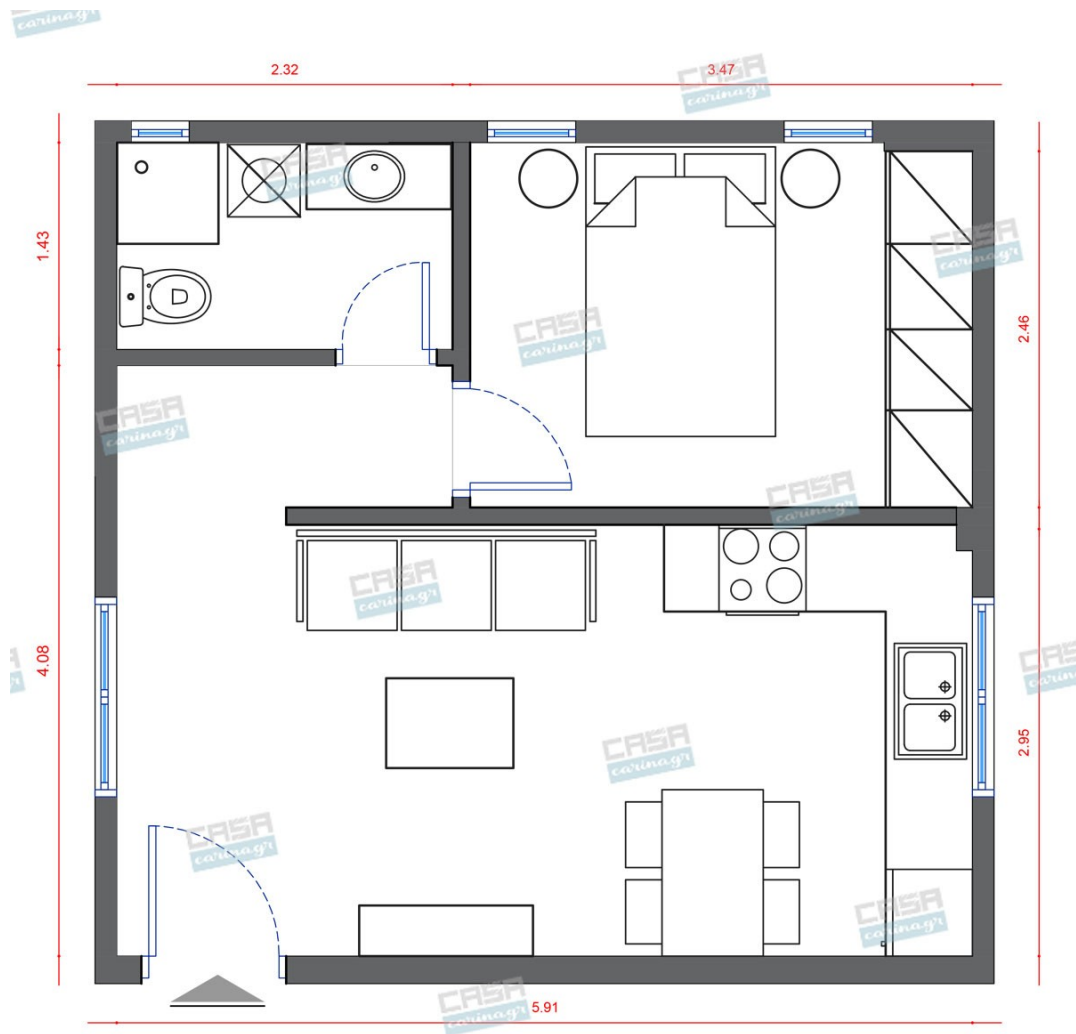

Κάτοψη: 30 m²

Δωμάτια και είδη διακόσμησης

Contemporary Σαλόνι 18 τμ

Είδη διακόσμησης

Σποτ Μονοφασικής Ράγας Led

Χρώμα Μάυρο Σώμα Χυτό Αλουμίνιο
Διαφανές πυρίμαχο γυαλί Λεπτός
Σχεδιασμός Περιστροφή:360° & 180°
Τύπος:Συμβατά μόνο με ράγα 2 καλωδίων
του τύπου 2W*M*)