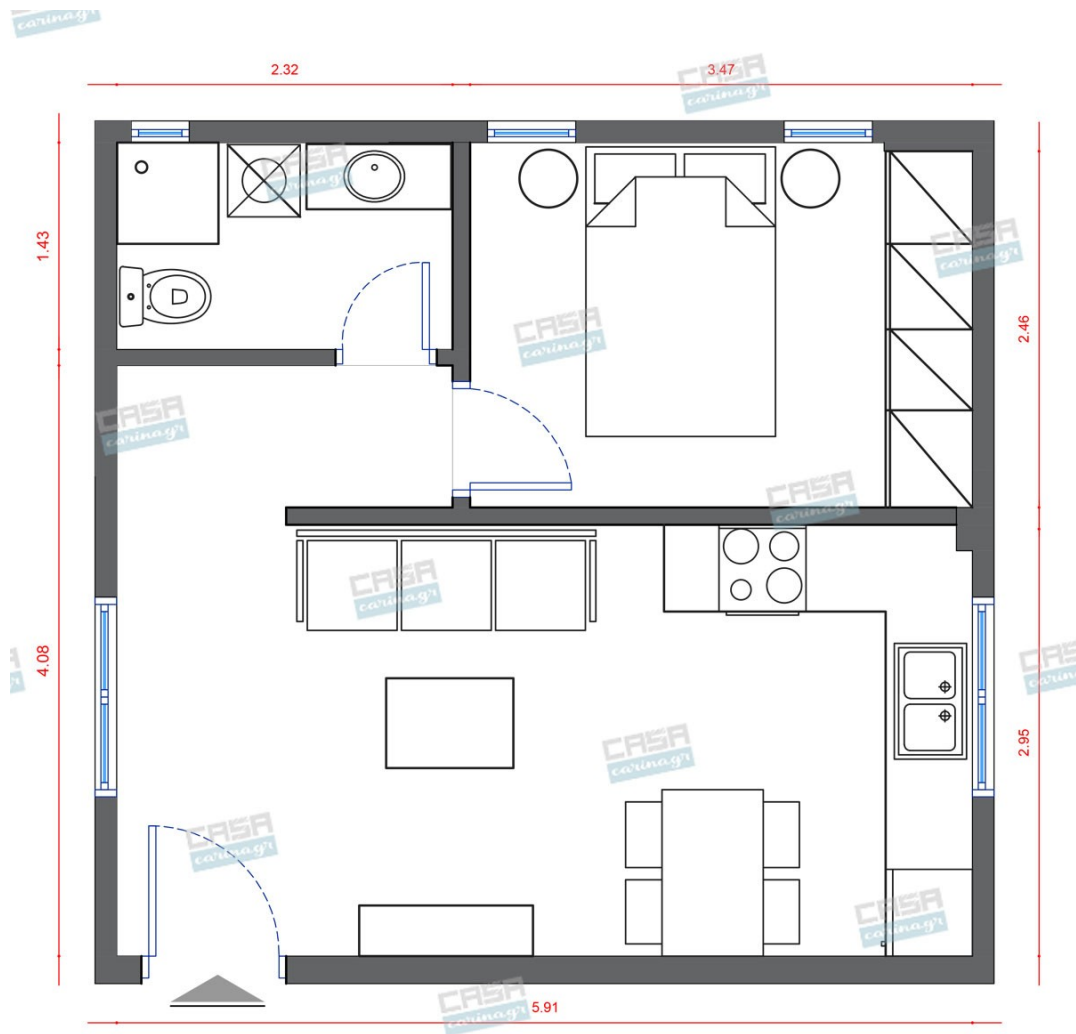

Κάτοψη: 30 m²

Δωμάτια και είδη διακόσμησης

Contemporary Σαλόνι 12 τμ

Είδη διακόσμησης

Μπουφές Ξύλινος Μαύρος

Κονσόλα με 2 ντουλάπια και 2 ράφια, κλασικού σχεδιασμού σε μαύρο χρώμα και πόδια σε φυσική απόχρωση. Ιδανική για την είσοδο του σπιτιού σας ή το υπνοδωμάτιό σας. Θα ανανεώσει τον χώρο σας δίνοντας μία κλασική νότα. Διαστάσεις επίπλου: Μήκος: 150 εκ. Βάθος: 40 εκ. Ύψος: 75,6 εκ.

Βοηθητικό τραπεζάκι ξύλινο σε λευκό με δύο συρτάρια και χερούλια από polyresin. Διαστάσεις: 37X26,5X69,5 εκ.

85,00 €

copy of Συρταριέρα Λευκή Λάκκα

ΧΡΩΜΑ:Λευκό-Λευκή Λάκκα ΔΙΑΣΤΑΣΕΙΣ:
ΠΛΑΤΟΣ:80εκ ΒΑΘΟΣ:40εκ ΥΨΟΣ:80,5εκ
ΥΛΙΚΟ:melamine

Διάμετρος: (διάμετρος)90mm x
(βάθος)6mm Φωτισμός Led, 8Watt Χρώμα:
Λευκό Υλικό: Αλουμίνιο

5,56 €

copy of Καμπίνα Γωνιακής Εισόδου

Καμπίνα: Γωνιακής εισόδου με 2
Σταθερά - 2 Συρόμενα φύλλα. Διαστάσεις:
80*80 cm