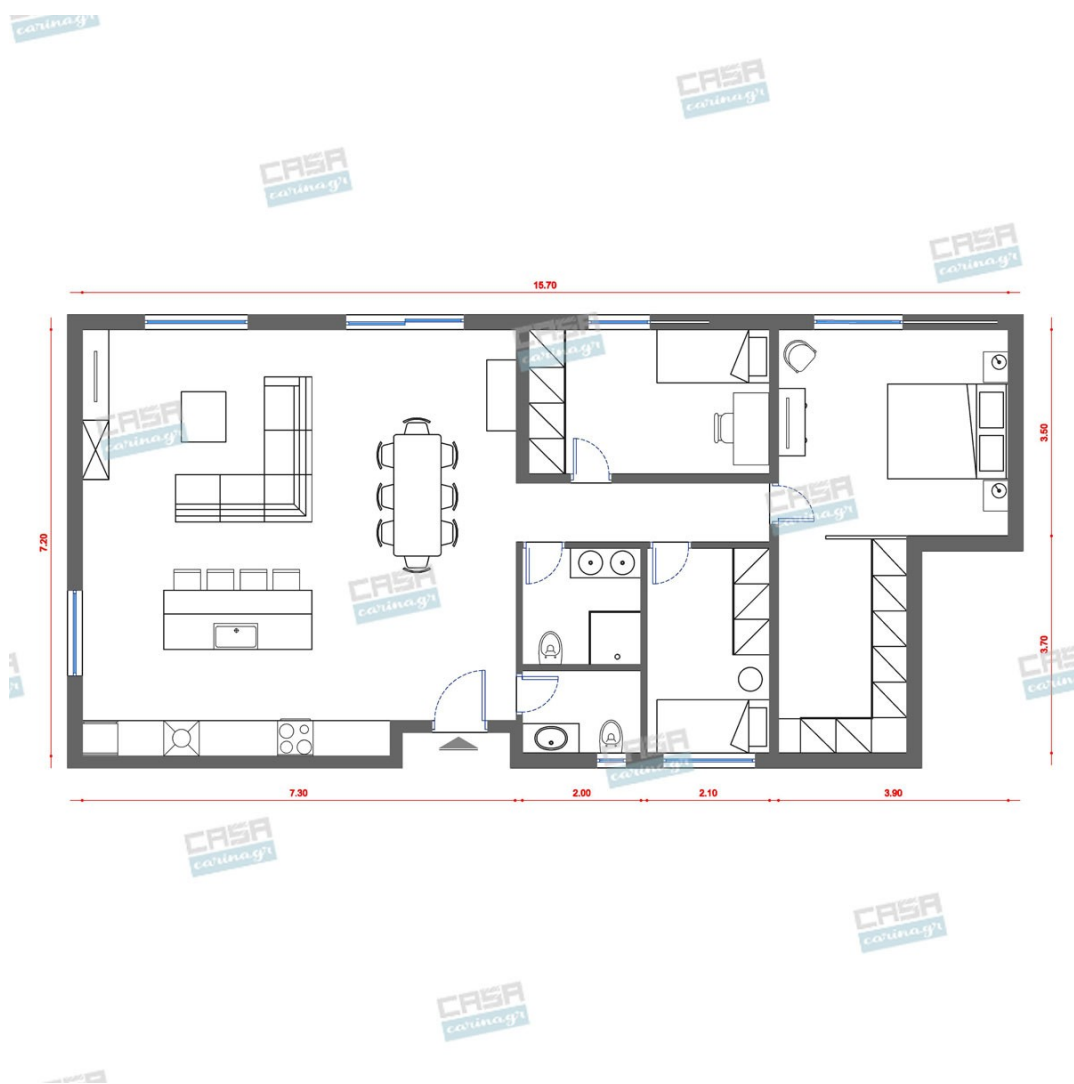

Αισθητική, παντού,
για τον καθένα!

Βοηο Κατοικία 100 τμ

Λ. Μεσογείων 354
Αγία Παρασκευή, 15341
Τ. 2130997721

Σύνολο: 18.673,99 €

Κάτοψη: 100 m²

Δωμάτια και είδη διακόσμησης

Βοηο Σαλόι-Κουζίνα-Τραπεζαρία 60 τμ