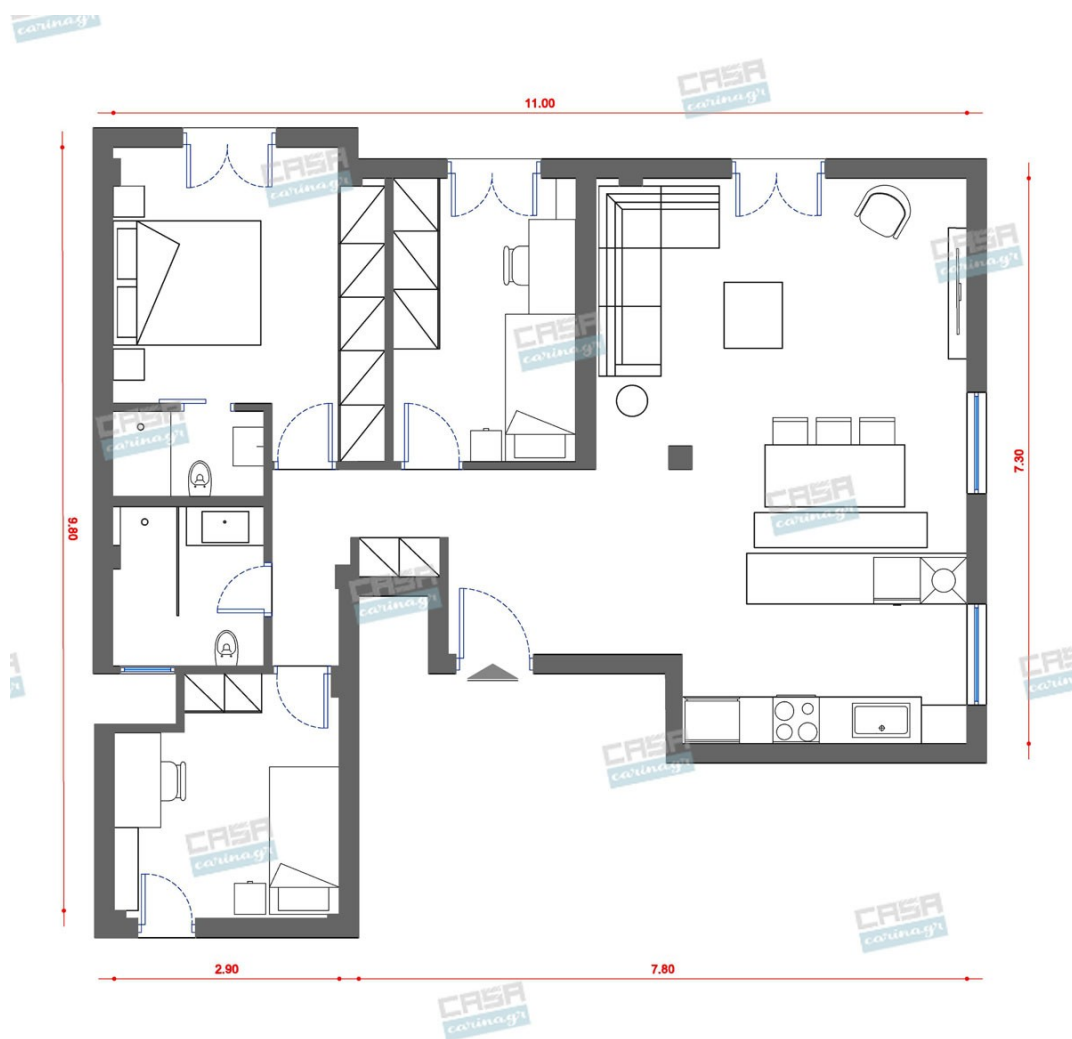

## Βοηο Κατοικία 90 τμ

Λ. Μεσογείων 354  
Αγία Παρασκευή, 15341  
Τ. 2130997721

Σύνολο: 20.255,47 €

Κάτοψη: 90 m<sup>2</sup>

Δωμάτια και είδη διακόσμησης

**Βοηο Σαλόι-Κουζίνα-Τραπεζαρία 60 τμ**

Είδη διακόσμησης