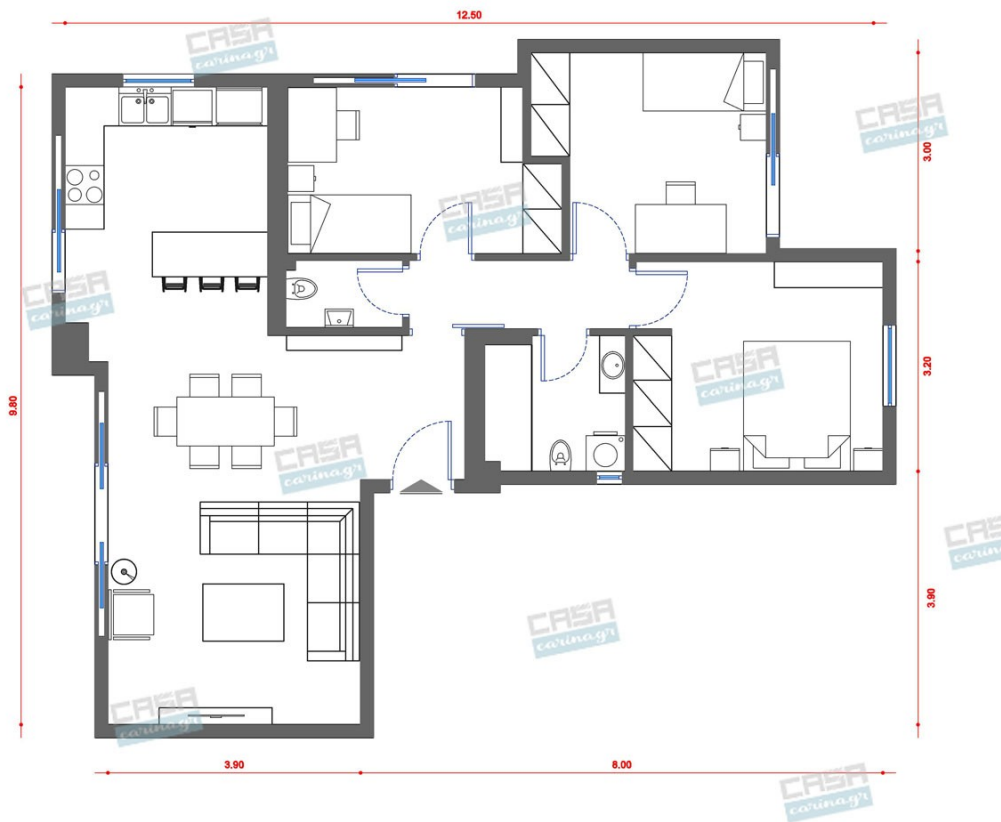

Κάτοψη: 80 m²