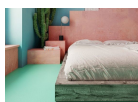

copy of Κρεβάτι Ημίδιπλο Με Συρτάρι Κρεβάτι-Συρτάρι 110x200 cm

1.300,00 €