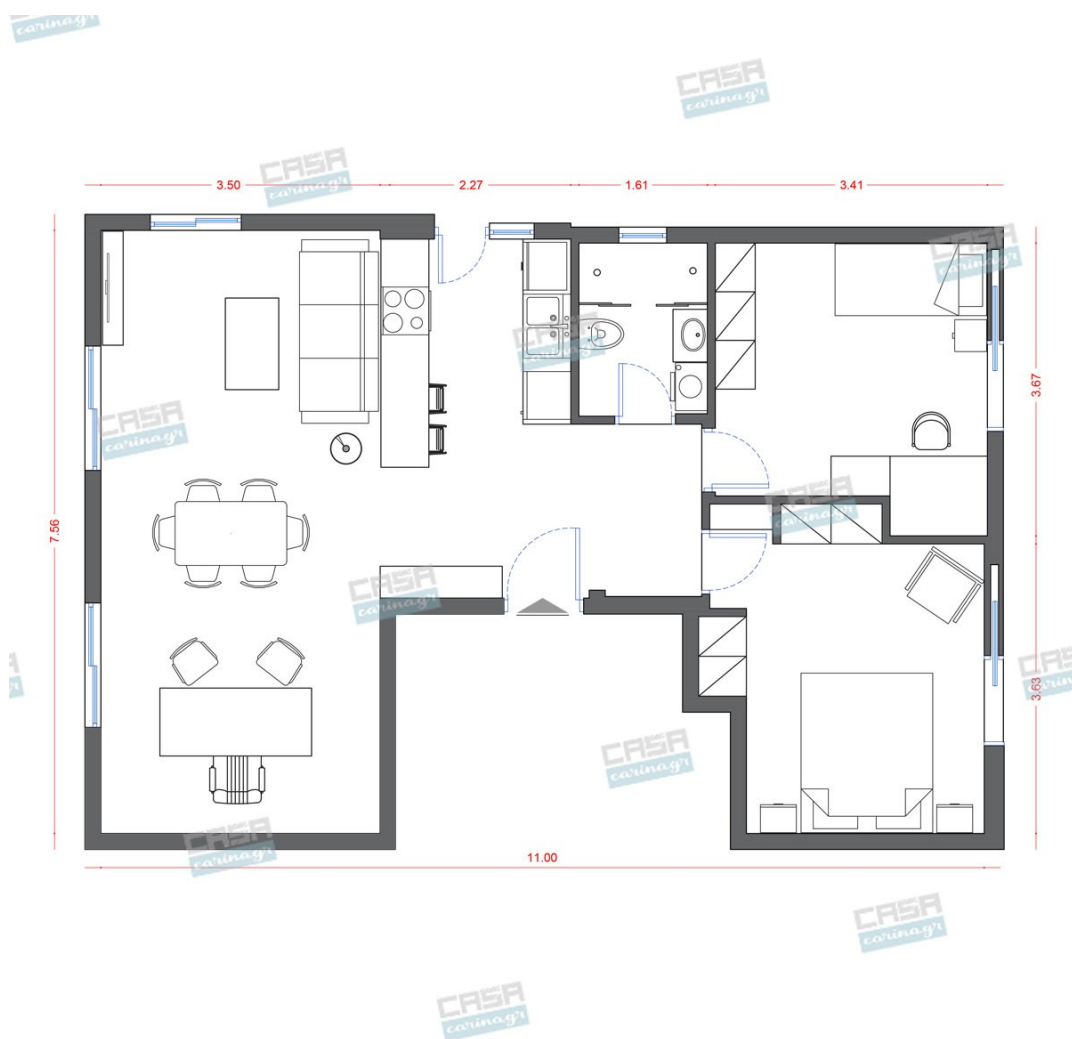

## Δωμάτια και είδη διακόσμησης

### Βοηο Σαλόι 23 τμ

## Είδη διακόσμησης

Μπουφές Καρύδι Δρυς

Μπουφές Εξωτερικές Διαστάσεις :  
124x40x80cm Διαθέτει : 2 Ντουλάπια  
Εξωτερικά : 37x59cm Εσωτερικές  
Διαστάσεις : Βάθος 36cm Μήκος 38cm  
Ύψος 60cm Ράφι εσωτερικά στα 29cm  
38x36cm 3 Συρτάρια Εξωτερικά :  
36x19cm Εσωτερικές Διαστάσεις : Βάθος  
32cm Μήκος 31cm Ύψος 13cm Επιφάνεια  
124x40cm Ύψος 80cm Πόδια Ύψος 15cm  
Μεταλλικό Πλαίσιο Βαφή Μαύρο  
Melamine Paper Απόχρωση Antique Oak  
(Καρυδί Δρυς) Μεταλλικές Λαβές σε  
Μαύρο χρώμα