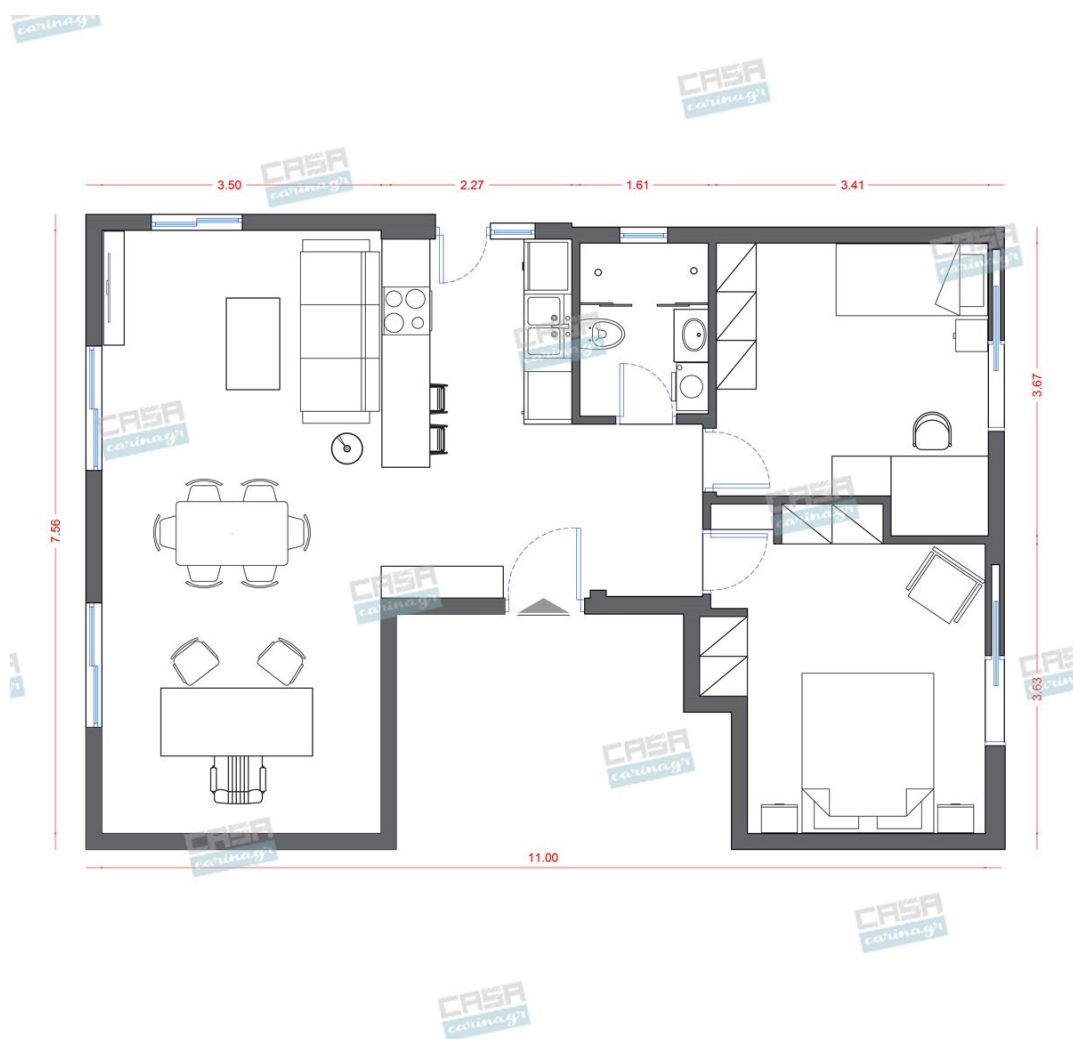

## Δωμάτια και είδη διακόσμησης

### Βοηο Σαλόι 23 τμ

## Είδη διακόσμησης

Μπουφές Καρύδι Δρυς

Μπουφές Εξωτερικές Διαστάσεις :  
124x40x80cm Διαθέτει : 2 Ντουλάπια  
Εξωτερικά : 37x59cm Εσωτερικές  
Διαστάσεις : Βάθος 36cm Μήκος 38cm  
Ύψος 60cm Ράφι εσωτερικά στα 29cm  
38x36cm 3 Συρτάρια Εξωτερικά :  
36x19cm Εσωτερικές Διαστάσεις : Βάθος  
32cm Μήκος 31cm Ύψος 13cm Επιφάνεια  
124x40cm Ύψος 80cm Πόδια Ύψος 15cm  
Μεταλλικό Πλαίσιο Βαφή Μαύρο  
Melamine Paper Απόχρωση Antique Oak  
(Καρυδί Δρυς) Μεταλλικές Λαβές σε  
Μαύρο χρώμα