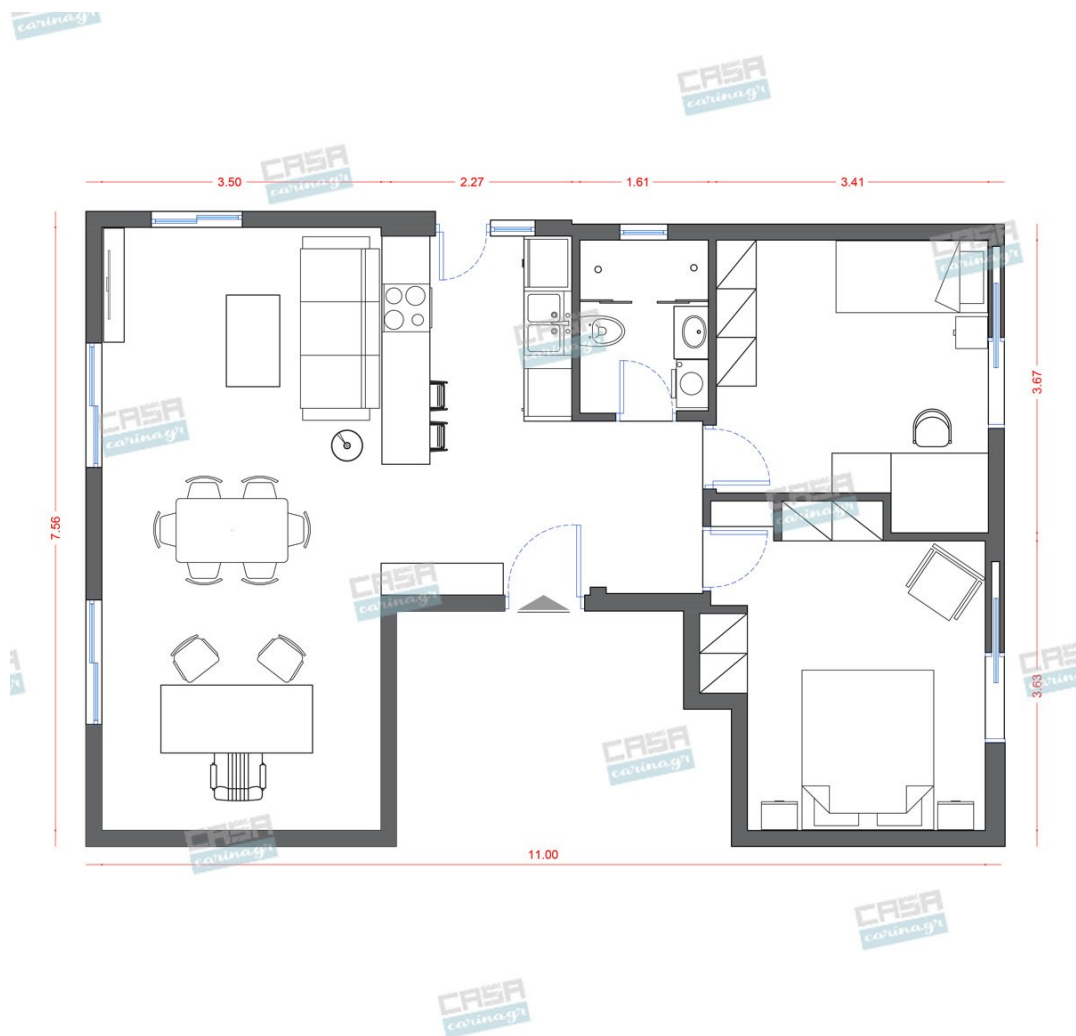

Αισθητική, παντού,
για τον καθένα!

Βοηο Κατοικία 70 τμ

Σύνολο: 10.754,43 €

Λ. Μεσογείων 354
Αγία Παρασκευή, 15341
Τ. 2130997721

Κάτοψη: 70 m²

Δωμάτια και είδη διακόσμησης

Βοηο Σαλόι-Κουζίνα-Τραπεζαρία 45 τμ

Είδη διακόσμησης

Νεροχύτης Κουζίνας INOX

Ένθετος νεροχύτης INOX με 2 γούρνες.
Διαστάσεις: 80x42x21cm Χρώμα: Λευκό

748,80 €

copy of Κρεμαστό Πλαστικό
Φωτιστικό Μονόφωτο

Heronia LED Κρεμαστό Φωτιστικό 5W E27
Μονόφωτο C010 Plastic υψηλής αισθητικής
για τους εσωτερικούς σας χώρους με
λευκό καλώδιο. Βάση : E27 Φωτισμός : E27
LED Ισχύς Λαμπτήρα : (Δεν
περιλαμβάνεται ο λαμπτήρας) Διαστάσεις
80cm x 12cm Η τιμή στο site αφορά το ένα
τεμάχιο. Στη πρότασή μας προτείνονται 2
τεμάχια.

2.582,97 €

White-Grey Δωμάτιο Εφηβικό 18 τμ

Είδη διακόσμησης

Στρώμα 90x190 cm

Παιδικό στρώμα σε διαστάσεις 0,90 X 1,90
Λεπτομέρειες στρώματος: Στρώμα Μέτριο
Ύψος κανονικού προφίλ 19cm (Απόκλιση
+/- 1cm λόγω χρήσης φυσικών υλικών)
Λευκή υποαλλεργική βάτα, με
αντιβακτηριδιακή πιστοποίηση που
προσφέρει μεγάλη ελαστικότητα και
επιτρέπει τον εσωτερικό αερισμό του
στρώματος. Αφρώδες υλικό μεγάλης
αντοχής που προσφέρει ευκαμψία,
ελαστικότητα και ομοιομορφία στο στρώμα.
Μονωτικό φίλτρο από αποστειρωμένες
βαμβακερές ίνες που προσφέρει την
ιδανικότερη μόνωση πάνω από ελατήρια
τύπου BONNELL. Ελατήρια τύπου
BONNELL που έχουν κατασκευαστεί από
ειδικά διαμορφωμένο ευρωπαϊκό
αντιοξειδωτικό ασάλι. Τηρείται η αναλογία
108τμχ ανά m². Αφρώδες υλικό
ενισχυμένης πυκνότητας για την
περιμετρική υποστήριξη του στρώματος.
Επιπλέον, με τις ειδικές εγκοπές σε σχήμα
V στις κατά μήκος πλευρές που διαθέτει,
εξασφαλίζεται ο άριστος εξαερισμός του
στρώματος.