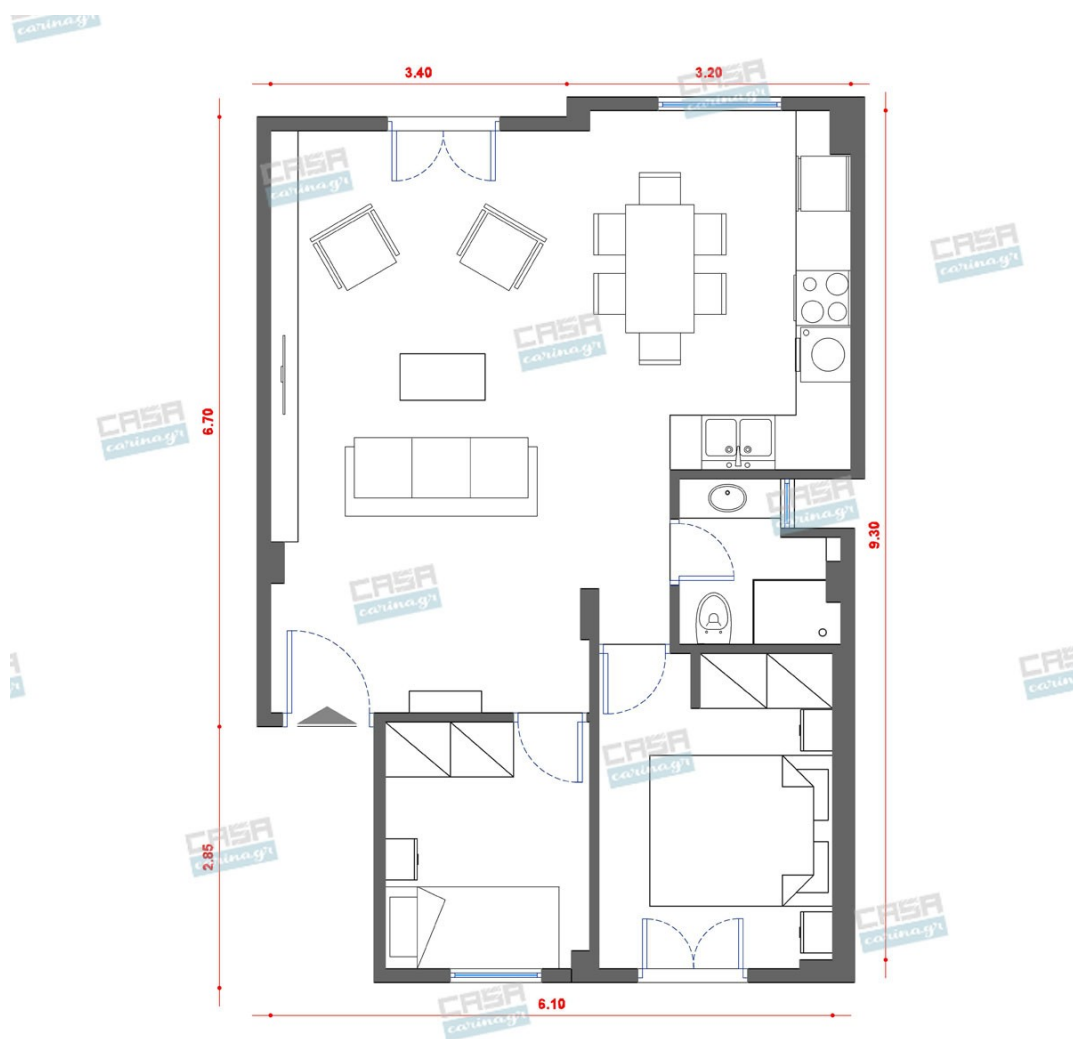

Κάτοψη: 60 m²