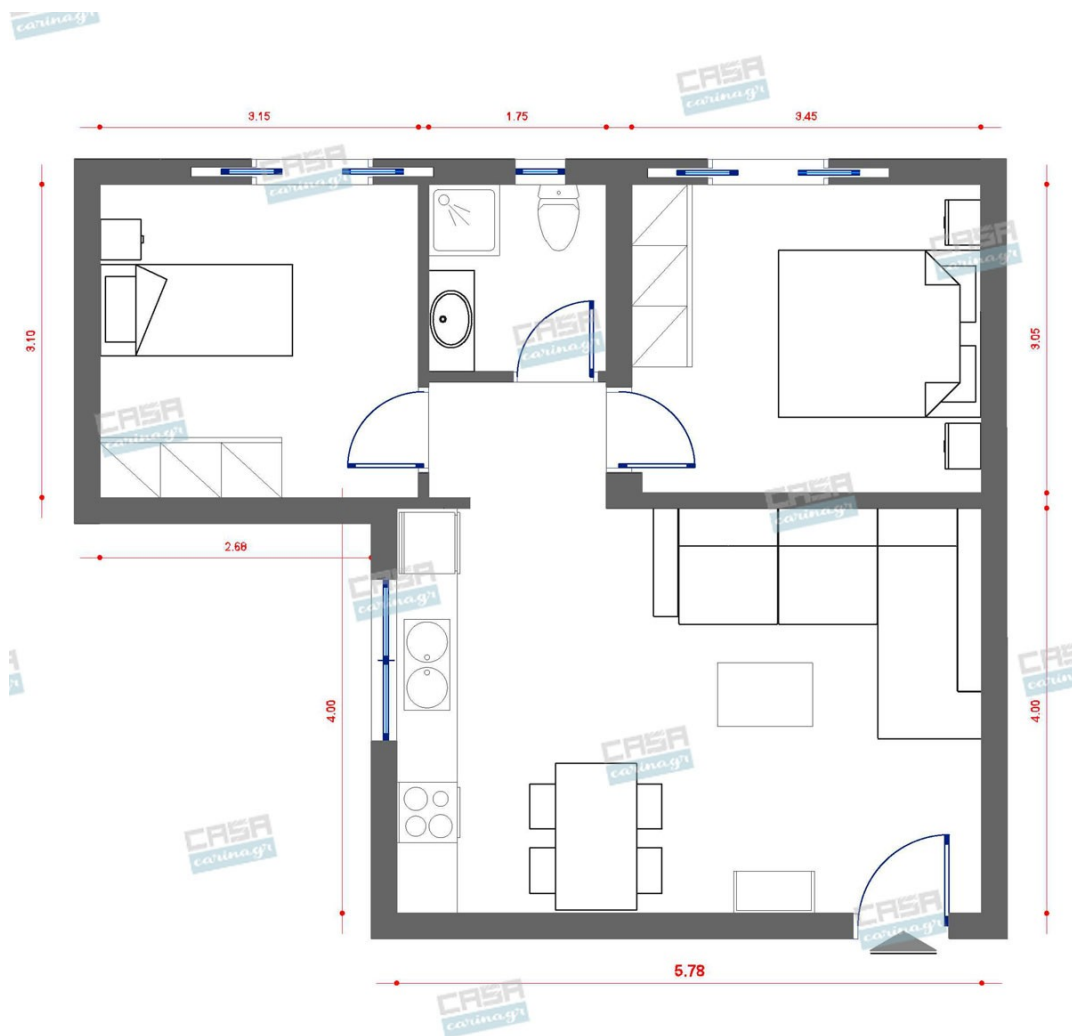

## Δωμάτια και είδη διακόσμησης

### Βοηο Σαλόιι 23 τμ

## Είδη διακόσμησης

Μπουφές Καρύδι Δρυς

Μπουφές Εξωτερικές Διαστάσεις :  
124x40x80cm Διαθέτει : 2 Ντουλάπια  
Εξωτερικά : 37x59cm Εσωτερικές  
Διαστάσεις : Βάθος 36cm Μήκος 38cm  
Ύψος 60cm Ράφι εσωτερικά στα 29cm  
38x36cm 3 Συρτάρια Εξωτερικά :  
36x19cm Εσωτερικές Διαστάσεις : Βάθος  
32cm Μήκος 31cm Ύψος 13cm Επιφάνεια  
124x40cm Ύψος 80cm Πόδια Ύψος 15cm  
Μεταλλικό Πλαίσιο Βαφή Μαύρο  
Melamine Paper Απόχρωση Antique Oak  
(Καρυδί Δρυς) Μεταλλικές Λαβές σε  
Μαύρο χρώμα