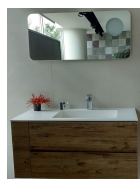

Έπιπλο μπάνιου κομπλέ 100x60 από ξύλο επίτοιχου τύπου εσωτερικό LED, χρώμα: Καφέ

Συμπεριλαμβάνεται καθρέπτης, νιπτήρας και βάση επίπλου.

887,08 €

Σύνολο Δωματίου:

2.970,38 €

Σύνολο Πακέτου:

12.478,03 €

Όροι Χρήσης

Οι τιμές μας είναι χωρίς ΦΠΑ.

Οι τιμές που αναγράφονται στο casacarina.gr είναι κατά προσέγγιση και σε καμία περίπτωση δεν είναι δεσμευτικές.