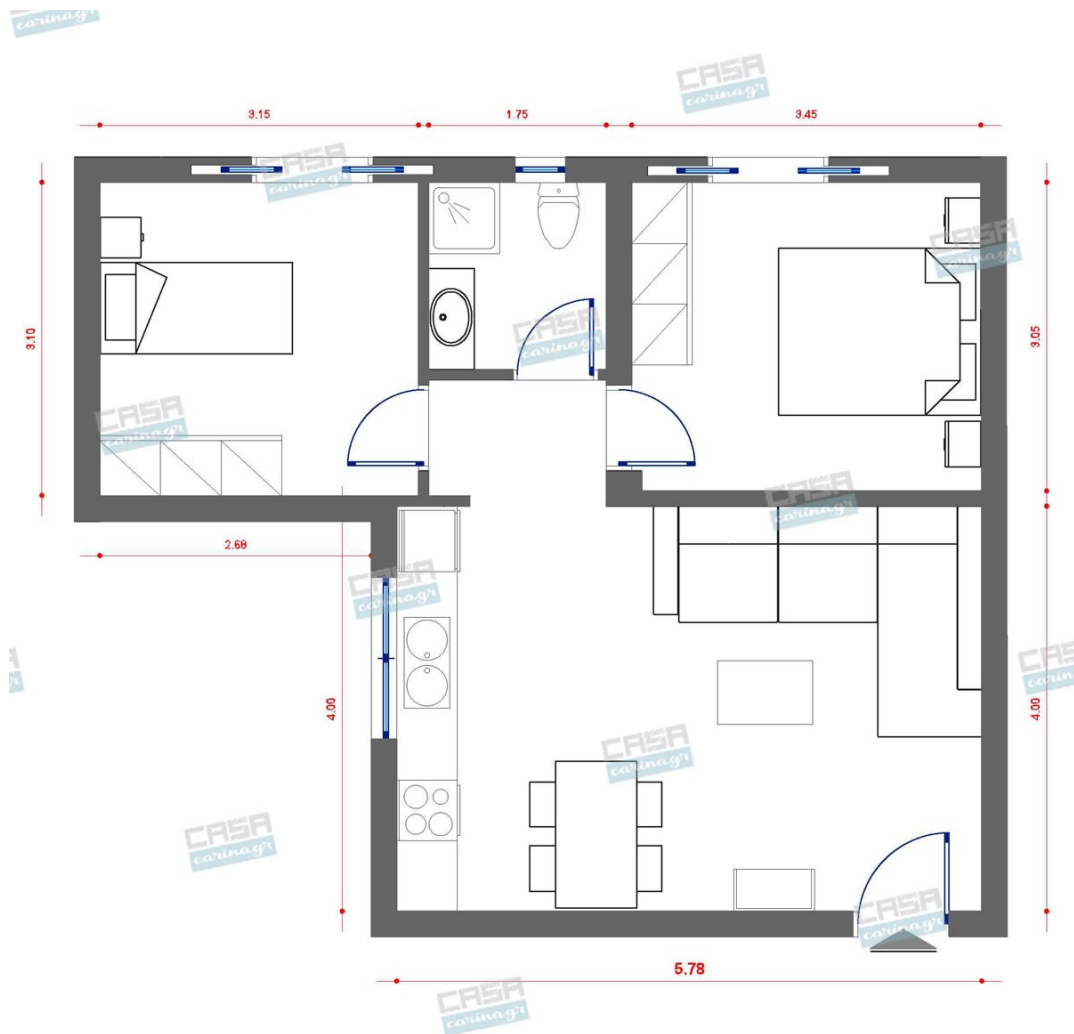

Κάτοψη: 50 m²

Δωμάτια και είδη διακόσμησης

Βοηο Σαλόι 23 τμ

Είδη διακόσμησης

Μπουφές Καρύδι Δρυς

Μπουφές Εξωτερικές Διαστάσεις :
124x40x80cm Διαθέτει : 2 Ντουλάπια
Εξωτερικά : 37x59cm Εσωτερικές
Διαστάσεις : Βάθος 36cm Μήκος 38cm
Ύψος 60cm Ράφι εσωτερικά στα 29cm
38x36cm 3 Συρτάρια Εξωτερικά :
36x19cm Εσωτερικές Διαστάσεις : Βάθος
32cm Μήκος 31cm Ύψος 13cm Επιφάνεια
124x40cm Ύψος 80cm Πόδια Ύψος 15cm
Μεταλλικό Πλαίσιο Βαφή Μαύρο
Melamine Paper Απόχρωση Antique Oak
(Καρυδί Δρυς) Μεταλλικές Λαβές σε
Μαύρο χρώμα

Πολυθρόνα Ξύλινη Μαύρη Βάθος: 65.00 cm
Πλάτος: 59.00 cm Ύψος: 90.00 cm

217,00 €

copy of Βοηθητικό Τραπεζάκι DINO -
Ξύλινο

149,00 €

copy of Χειροποίητο Χαλί JAMAICA -
DESERT SAND

484,00 €

Σύνολο Δωματίου:

2.093,51 €