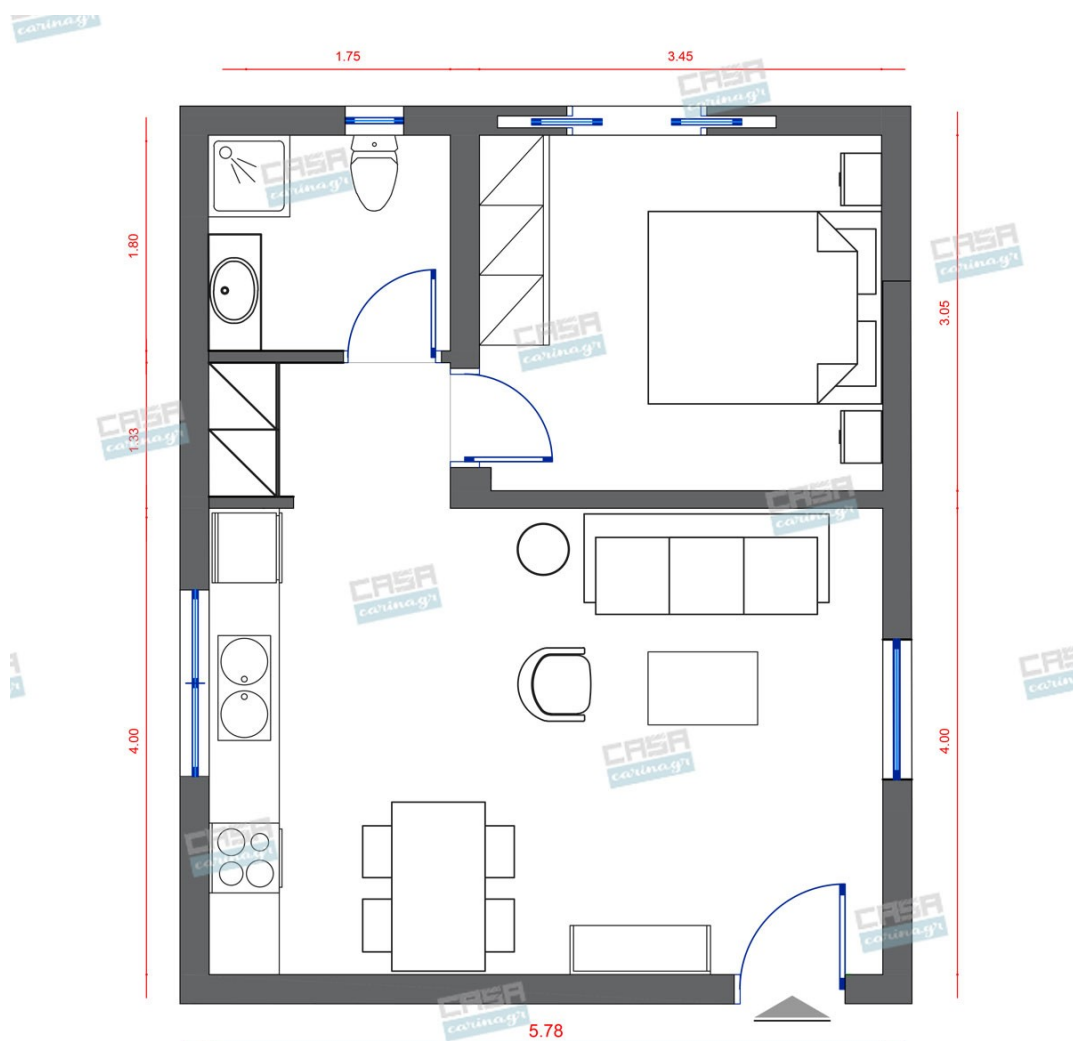

Βοηο Κατοικία 40 τμ

Λ. Μεσογείων 354
Αγία Παρασκευή, 15341
Τ. 2130997721

Σύνολο: 16.738,80 €

Κάτοψη: 40 m²

Δωμάτια και είδη διακόσμησης

Boho Σαλόνι 18 τμ

Είδη διακόσμησης

Καθρέπτης Στρογγυλός με μαύρο
πλαίσιο D:80cm -

892,18 €

Κρεβάτι Διπλό Μελαμίνη

Διαστάσεις στρώματος: Μ.150xΒ.200cm
Διαστάσεις κρεβατιού: Μ.158xΒ.210cm
Ύψος κεφαλαριού: 98cm Πάχος κεφαλαριού: 45mm Ύψος κάτω μέρος κρεβατιού: 36cm Στην τιμή δεν συμπεριλαμβάνεται το στρώμα του κρεβατιού.