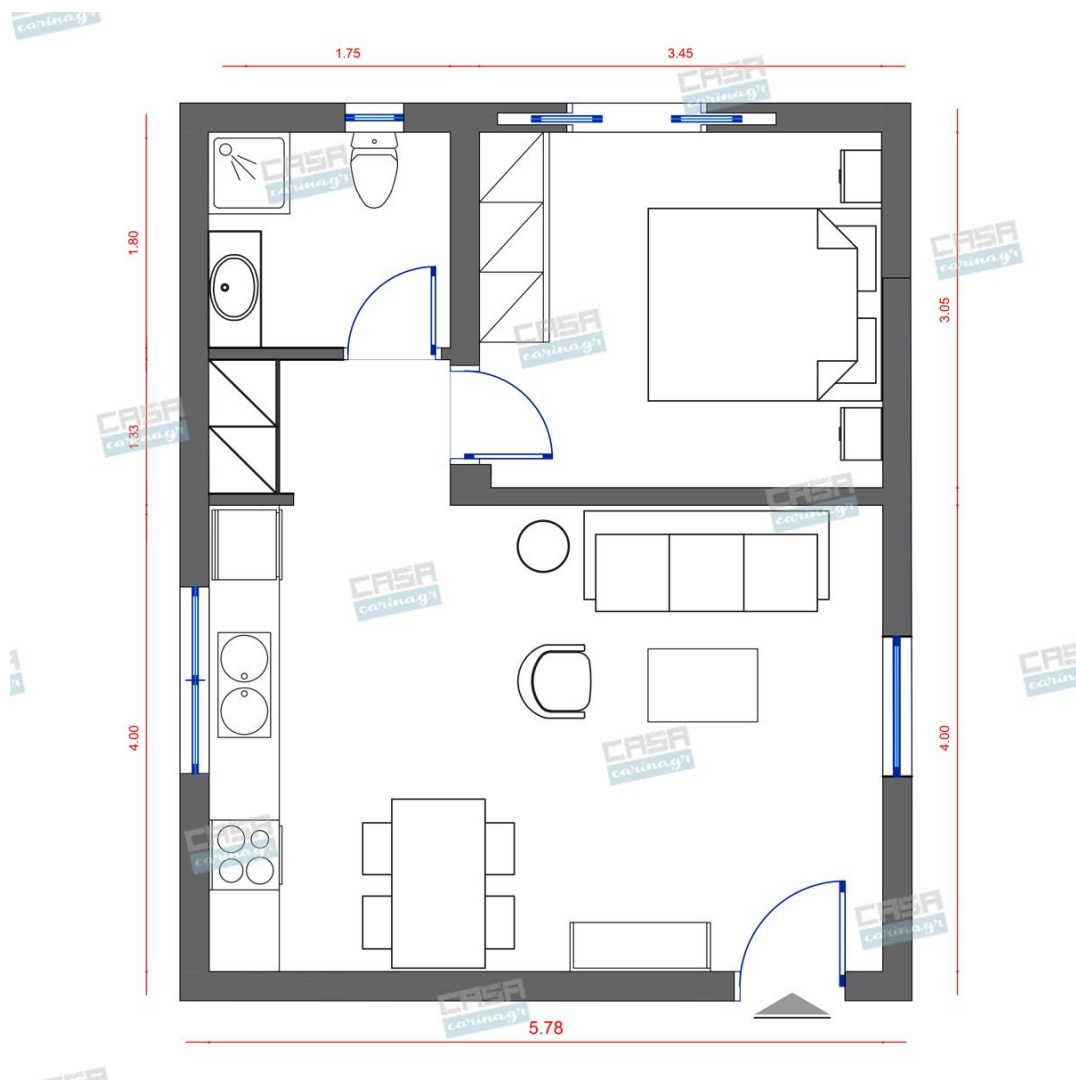

Βοηο Κατοικία 40 τμ

Σύνολο: 16.738,80 €

Λ. Μεσογείων 354
Αγία Παρασκευή, 15341
Τ. 2130997721

Κάτοψη: 40 m²

Δωμάτια και είδη διακόσμησης

Boho Σαλόνι 18 τμ

Είδη διακόσμησης

Καθρέπτης Στρογγυλός με μαύρο
πλαίσιο D:80cm -

892,18 €

Κρεβάτι Διπλό Μελαμίνη

Διαστάσεις στρώματος: Μ.150xΒ.200cm
Διαστάσεις κρεβατιού: Μ.158xΒ.210cm
Ύψος κεφαλαριού: 98cm Πάχος κεφαλαριού: 45mm Ύψος κάτω μέρος κρεβατιού: 36cm Στην τιμή δεν συμπεριλαμβάνεται το στρώμα του κρεβατιού.