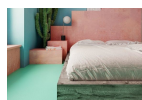

copy of Κρεβάτι Ημίδιπλο Με Συρτάρι Κρεβάτι-Συρτάρι 110x200 cm

1.300,00 €