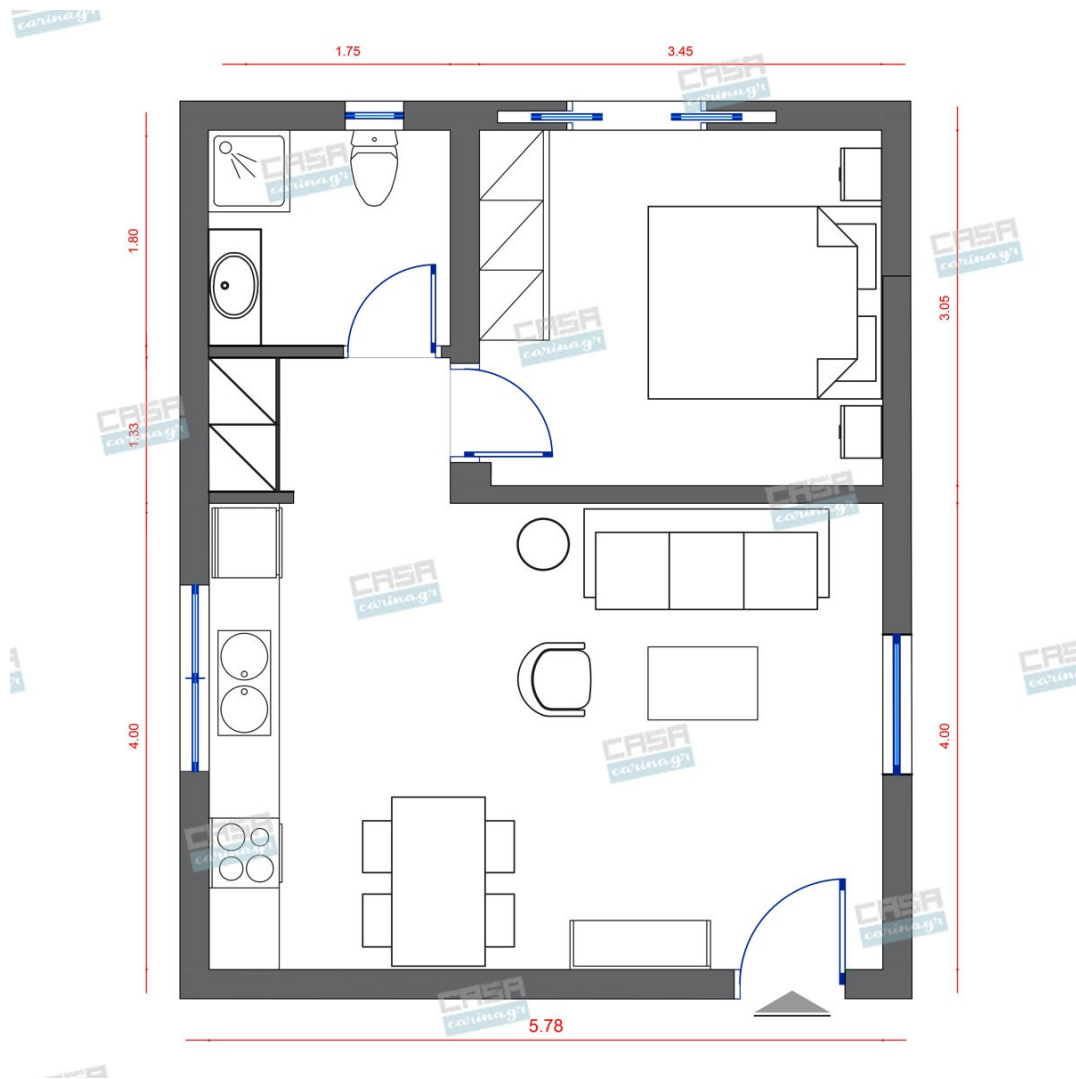

Κάτοψη: 40 m²

Δωμάτια και είδη διακόσμησης

Boho Σαλόνι 23 τμ

Είδη διακόσμησης

Τραπεζάκια Σαλονιού Χρώμα Δρυς
(Σετ 3 τμχ)

Σετ τραπεζάκια σαλονιού ελληνικής κατασκευής από Οξιά ή Δρύ. Διαστάσεις: Φ80x48. Διαστάσεις: Φ60x48. Διαστάσεις: Φ40x48.

90,00 €

copy of Μπουφές Λευκός

Μπουφές με 3 πόρτες ,2 ράφια εσωτερικά και 3 συρτάρια,με βάση από μασίφ ξύλο δρύς και πόμολο απο δρύ. Επιφάνεια μπουφέ από MDF λάκα σε λευκό χρώμα καθώς και σε μασίφ ξύλο δρύ. Διαστάσεις Μήκος: 200εκ Πλάτος: 43εκ Ύψος: 82εκ

Χαρακτηριστικά Μήκος 50 cm Πλάτος 2
cm Ύψος 150 cm

56,00 €

copy of Ξύλινο Σκαμπό EDGAR

-

117,00 €

Σύνολο Δωματίου:

2.150,06 €

Boho Κουζίνα 8 τμ