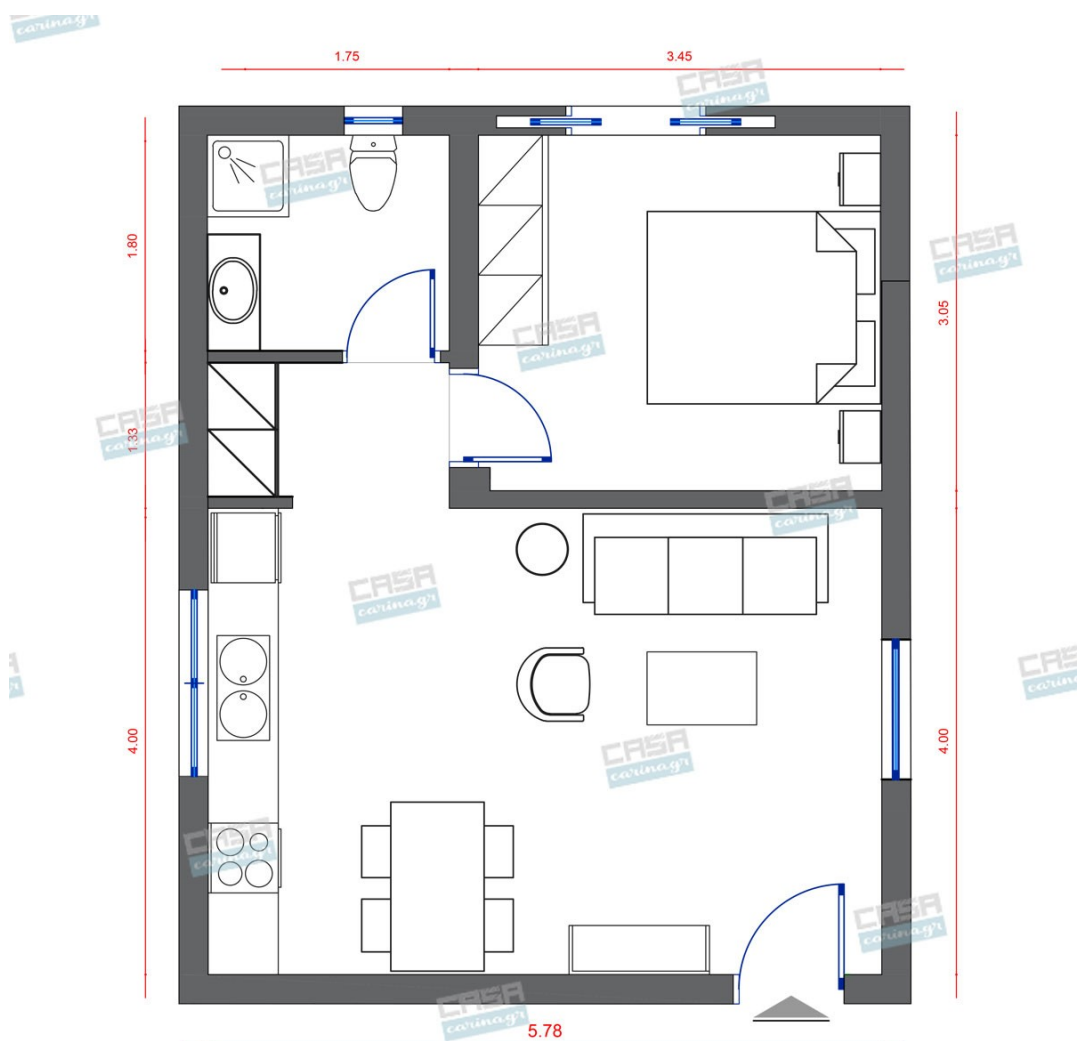

Βοηο Κατοικία 40 τμ

Λ. Μεσογείων 354
Αγία Παρασκευή, 15341
Τ. 2130997721

Σύνολο: 12.140,45 €

Κάτοψη: 40 m²

Δωμάτια και είδη διακόσμησης

Boho Σαλόνι 23 τμ

Είδη διακόσμησης

Τραπεζάκια Σαλονιού Χρώμα Δρυς
(Σετ 3 τμχ)

Σετ τραπεζάκια σαλονιού ελληνικής κατασκευής από Οξιά ή Δρύ. Διαστάσεις: Φ80x48. Διαστάσεις: Φ60x48. Διαστάσεις: Φ40x48.

283,06 €

copy of Χαλί Μπλε/Πειρατικό

Παιδικό χαλί Τεχνικές προδιαγραφές • Τα χαλιά είναι κατασκευασμένα με ύφανση 2800 gr / m2 βάρος και 12 χιλιοστά πάχος είναι ελαφριά και ανθεκτικά. • Τα χαλιά έχουν μαλακή υφή • Μπορούν να πλένονται και να καθαρίζονται εύκολα. • Είναι ανθεκτικά στο φως του ήλιου, στην διάβρωση και την υγρασία. Διαστάσεις: Πλάτος: 1.33 μ Ύψος: 1.9 μ

90,00 €

copy of Μπουφές Λευκός

Μπουφές με 3 πόρτες ,2 ράφια εσωτερικά και 3 συρτάρια, με βάση από μασίφ ξύλο δρύς και πόμολο απο δρύ. Επιφάνεια μπουφέ από MDF λάκα σε λευκό χρώμα καθώς και σε μασίφ ξύλο δρύ. Διαστάσεις Μήκος: 200εκ Πλάτος: 43εκ Ύψος: 82εκ

Χαρακτηριστικά Μήκος 50 cm Πλάτος 2
cm Ύψος 150 cm

56,00 €

copy of Ξύλινο Σκαμπό EDGAR

-

117,00 €

Σύνολο Δωματίου:

2.150,06 €

Boho Κουζίνα 8 τμ