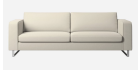

copy of Καναπές Γωνιακός CENOVA -
CREAM

1.427,00 €