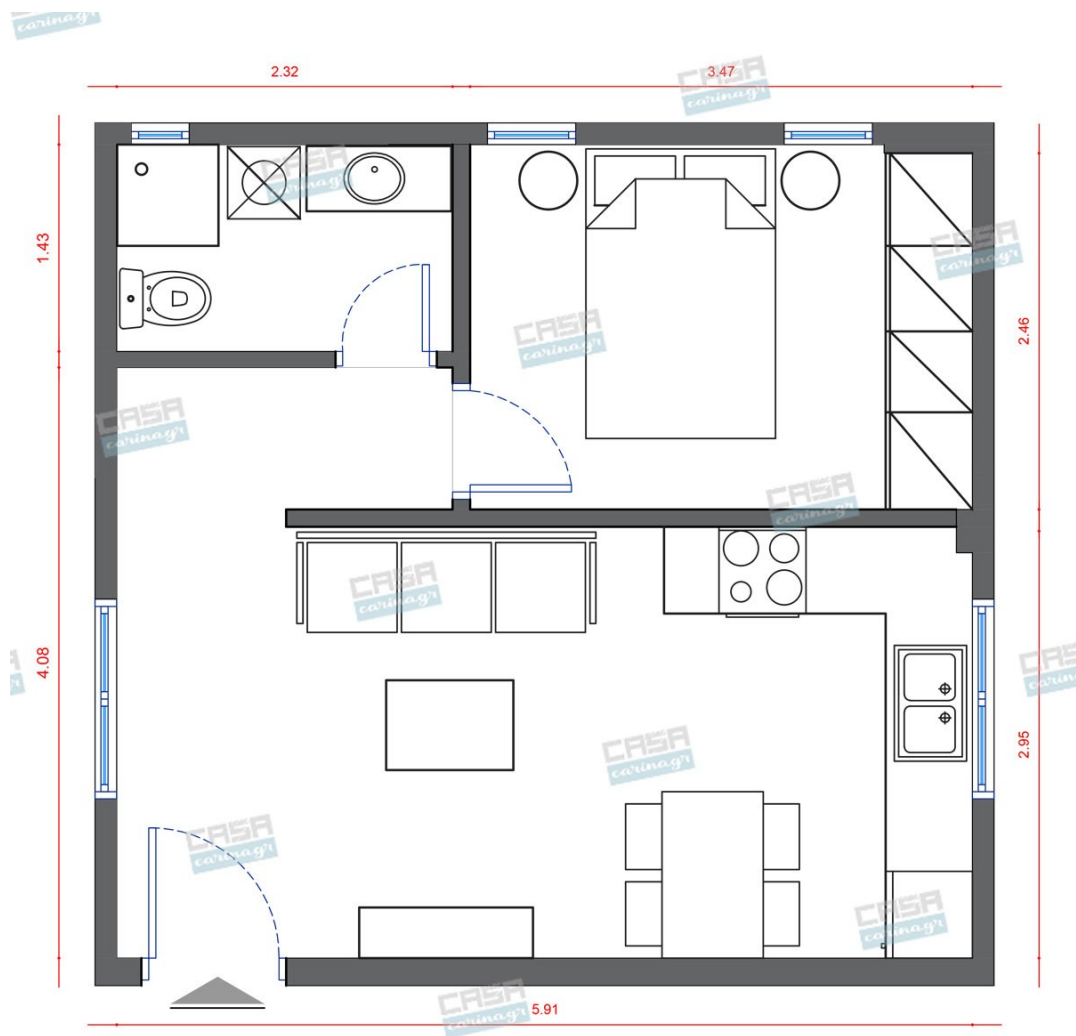

**Βοηο Κατοικία 30
τμ**

Σύνολο: 14.518,52 €

Λ. Μεσογείων 354
Αγία Παρασκευή, 15341
Τ. 2130997721

Κάτοψη: 30 m²

Δωμάτια και είδη διακόσμησης

Boho Σαλόνι 18 τμ

Είδη διακόσμησης

Φωτιστικό Δαπέδου Νίκελ/Ματ
Λευκού

Διαστάσεις Διάμετρος: 320 mm Μήκος:
1790 mm Πλάτος: 380 mm Ύψος: 1950 mm
Βάρος: 16.02 Kg Βάση : E27 Φωτισμός :
E27 Ισχύς Λαμπτήρα : 1 x60W Max (Δεν
συμπεριλαμβάνεται ο λαμπτήρας)
Ενεργειακή Κλάση : A++ - E Υλικό και
Χρώμα Εξωτερικό Περιβλήμα : Ατσάλι
Χρώμα Εξωτερικού περιβλήματος : Ματ
Νίκελ Γυαλί / Υλικό σκίασης : Ύφασμα
Γυαλί / Χρώμα υλικού σκίασεως : Λευκό
Διακόπτης: Διακόπτης ποδιού Τεχνικά
Χαρακτηριστικά Στεγανότητα : IP20 Κλάση
Στεγανότητας : 2 Voltage :
220-240V,50/60Hz Τάση Λειτουργίας :
220-240V,50/60Hz

2.210,77 €

Boho Κουζίνα 8 τμ

Είδη διακόσμησης

Μονόφωτο Φωτιστικό Οροφής,
Γυάλινη Διάφανη Μπάλα

Διαστάσεις: H 1200mm, D Ø300mm
Λαμπτήρας: E27 LED

62,27 €

Χαλί ΜΑΚΡΑΜΕ NATURAL

-