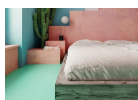

892,18 €

Χωνευτό Σπότη Οροφής, Λευκό

Διάμετρος: (διάμετρος)90mm x (βάθος)6mm Φωτισμός Led, 8Watt Χρώμα: Λευκό Υλικό: Αλουμίνιο

5,56 €

Πορτατίφ Inart Μεταλλικό Χρυσό

-

41,00 €

copy of Κρεβάτι Ημίδιπλο Με Συρτάρι Κρεβάτι-Συρτάρι 110x200 cm