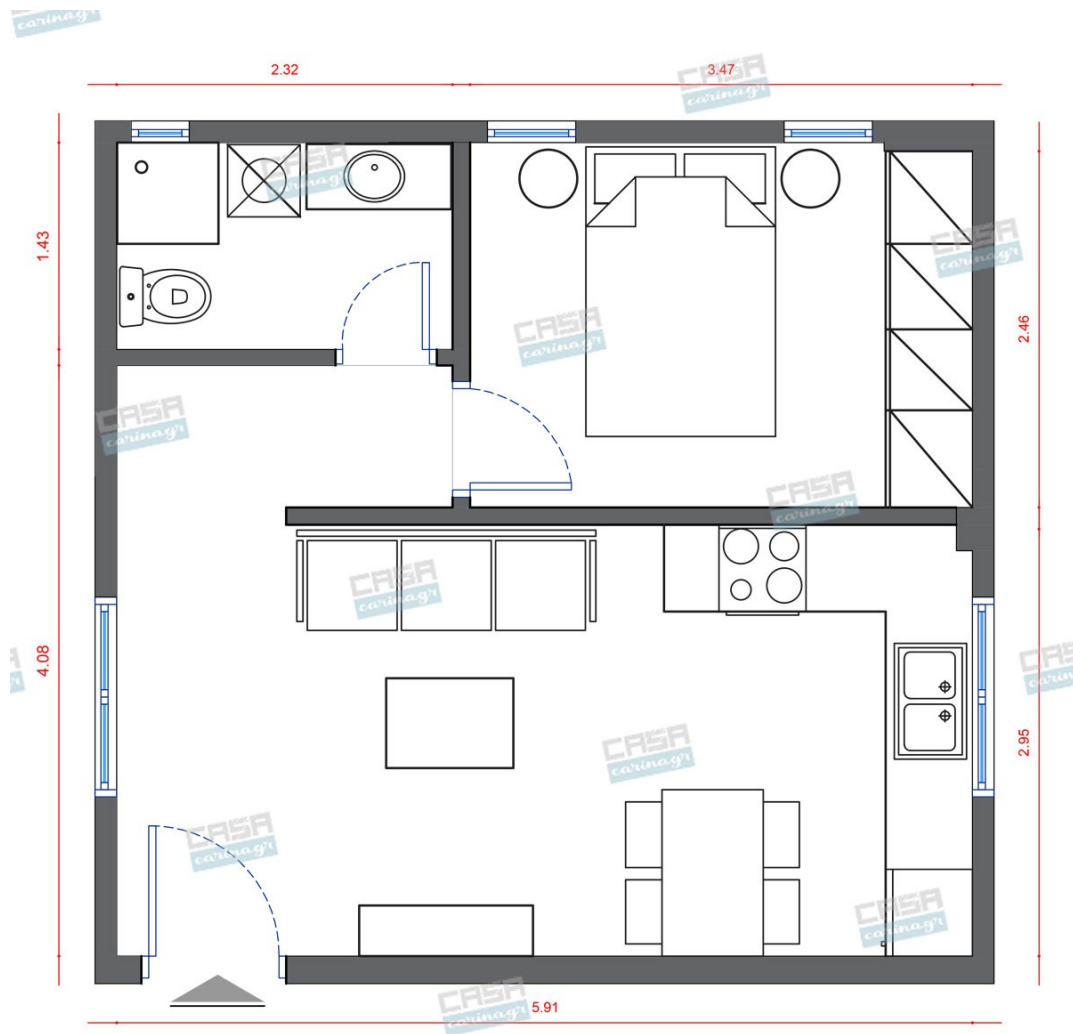

## Δωμάτια και είδη διακόσμησης

### Boho Σαλόνι 12 τμ

#### Είδη διακόσμησης

copy of Καναπές Τριθέσιος  
Μπεζ/Γκρι

Διαστάσεις: Μ.238,76xΒ.101,6xΥ.101,6cm

685,00 €

copy of Τραπεζάκι Σαλονιού Ξύλινο  
Λευκό Καφέ

Διαστάσεις: 110\*55\*54 cm

99,00 €

copy of Φωτιστικό Δαπέδου  
Νίκελ/Ματ Λευκού

Διαστάσεις Διάμετρος: 320 mm Μήκος:  
1790 mm Πλάτος: 380 mm Ύψος: 1950 mm  
Βάρος: 16.02 Kg Βάση : E27 Φωτισμός :  
E27 Ισχύς Λαμπτήρα : 1 x60W Max (Δεν  
συμπεριλαμβάνεται ο λαμπτήρας)  
Ενεργειακή Κλάση : A++ - E Υλικό και  
Χρώμα Εξωτερικό Περιβλήμα : Ατσάλι  
Χρώμα Εξωτερικού περιβλήματος : Ματ  
Νίκελ Γυαλί / Υλικό σκίασης : Υφασμα  
Γυαλί / Χρώμα υλικού σκίασεως : Λευκό  
Διακόπτης: Διακόπτης ποδιού Τεχνικά  
Χαρακτηριστικά Στεγανότητα : IP20 Κλάση  
Στεγανότητας : 2 Voltage :  
220-240V,50/60Hz Τάση Λειτουργίας :  
220-240V,50/60Hz