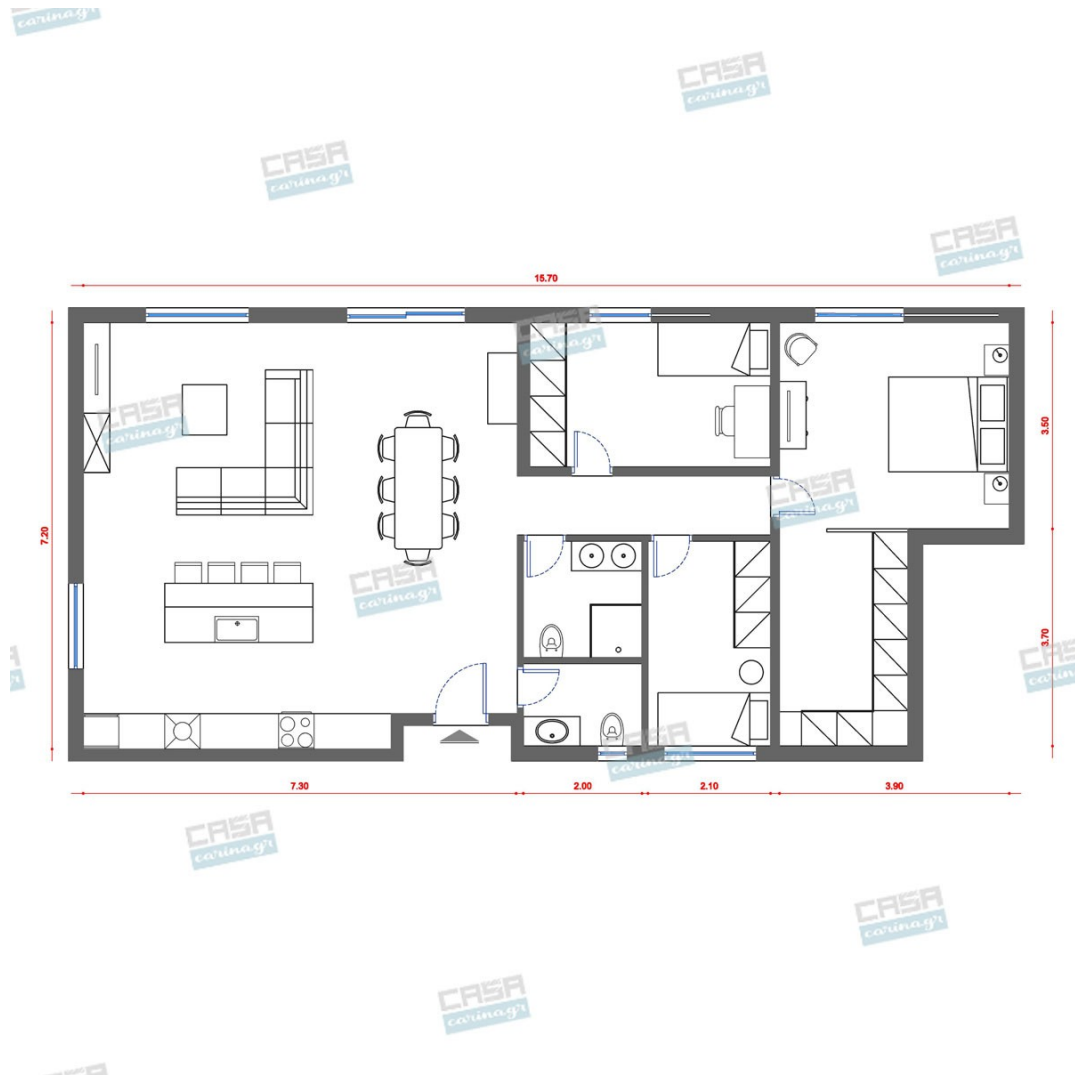

Αισθητική, παντού,
για τον καθένα!

Scandinavian Κατοικία Economic 100 τμ

Σύνολο: 33.652,97 €

Λ. Μεσογείων 354
Αγία Παρασκευή, 15341
Τ. 2130997721

Κάτοψη: 100 m²

Δωμάτια και είδη διακόσμησης

Scandinavian Σαλόνι 18 τμ

Είδη διακόσμησης

Φωτιστικό Δαπέδου Νίκελ/Ματ
Λευκού

Διαστάσεις Διάμετρος: 320 mm Μήκος:
1790 mm Πλάτος: 380 mm Ύψος: 1950 mm
Βάρος: 16.02 Kg Βάση : E27 Φωτισμός :
E27 Ισχύς Λαμπτήρα : 1 x60W Max (Δεν
συμπεριλαμβάνεται ο λαμπτήρας)
Ενεργειακή Κλάση : A++ - E Υλικό και
Χρώμα Εξωτερικό Περίβλημα : Ατσάλι
Χρώμα Εξωτερικού περιβλήματος : Ματ
Νίκελ Γυαλί / Υλικό σκίασης : Ύφασμα
Γυαλί / Χρώμα υλικού σκίασεως : Λευκό
Διακόπτης: Διακόπτης ποδιού Τεχνικά
Χαρακτηριστικά Στεγανότητα : IP20 Κλάση
Στεγανότητας : 2 Voltage :
220-240V,50/60Hz Τάση Λειτουργίας :
220-240V,50/60Hz