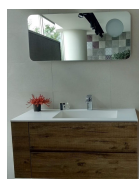

Έπιπλο μπάνιου κομπλέ 100x60 από ξύλο επίτοιχου τύπου εσωτερικό LED, χρώμα: Καφέ

Συμπεριλαμβάνεται καθρέπτης, νιπτήρας και βάση επίπλου.

887,08 €

Σύνολο Δωματίου:

5.411,34 €