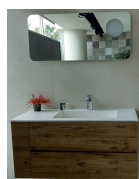

213,85 €

Πλακέτα εντοιχισμένου καζανακίου από ABS, χρώμα: Μαύρο επιφάνεια: Γυαλιστερή

Πλακέτα εντοιχισμένου καζανακίου από ABS, χρώμα: Μαύρο επιφάνεια: Γυαλιστερή

84,68 €

Έπιπλο μπάνιου κομπλέ 100x60 από ξύλο επίτοιχου τύπου εσωτερικό LED, χρώμα: Καφέ