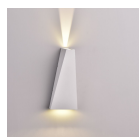

Scandinavian Μπάνιο 4.30 τμ

Είδη διακόσμησης

Φωτιστικό Τοίχου Αρχιτεκτονικού
Led

Φωτιστικό LED απλικά 6W αρχιτεκτονικού φωτισμού 4000K φυσικό λευκό Λευκό σώμα VT-826 V-TAC 8296 Χαρακτηριστικά: Τύπος Led : SMD Ένταση: 6W Διαστάσεις :90x200x90mm Τύπος: IP65 Θερμοκρασία φωτισμού: 4000K φυσικό λευκό Φωτεινότητα: 660lm γωνία δέσμης :120° CRI: >80 χρώμα σώματος: λευκό υλικό :αλουμίνιο Όριο ζωής: 20000h Ενεργειακή κλάση: A+

91,26 €