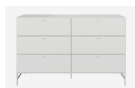

Συρταριέρα BORDEAUX WHITE

-

2.120,00 €