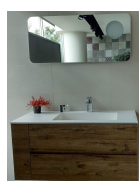

Έπιπλο μπάνιου κομπλέ 100x60 από ξύλο επίτοιχου τύπου εσωτερικό LED, χρώμα: Καφέ

Συμπεριλαμβάνεται καθρέπτης, νιπτήρας και βάση επίπλου. 887,08 €

Σύνολο Δωματίου:

5.411,34 €

Σύνολο Πακέτου:

18.717,37 €

Όροι Χρήσης

Οι τιμές μας είναι χωρίς ΦΠΑ.

Οι τιμές που αναγράφονται στο casacarina.gr είναι κατά προσέγγιση και σε καμία περίπτωση δεν είναι δεσμευτικές.