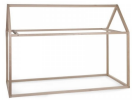

1.030,56 €

Ελατηρίων Pocket Soft Touch (250/m2).

Σύνολο Δωματίου:

2.927,69 €

Beige Δωμάτιο Παιδικό 18 τμ

Είδη διακόσμησης

Στρώμα 90x190 cm

Παιδικό στρώμα σε διαστάσεις 0,90 X 1,90
Λεπτομέρειες στρώματος: Στρώμα Μέτριο
Ύψος κανονικού προφίλ 19cm (Απόκλιση
+/- 1cm λόγω χρήσης φυσικών υλικών)
Λευκή υποαλλεργική βάτα, με
αντιβακτηριδιακή πιστοποίηση που
προσφέρει μεγάλη ελαστικότητα και
επιτρέπει τον εσωτερικό αερισμό του
στρώματος. Αφρώδες υλικό μεγάλης
αντοχής που προσφέρει ευκαμψία,
ελαστικότητα και ομοιομορφία στο στρώμα.
Μονωτικό φίλτρο από αποστειρωμένες
βαμβακερές ίνες που προσφέρει την
ιδανικότερη μόνωση πάνω από ελατήρια
τύπου BONNELL. Ελατήρια τύπου
BONNELL που έχουν κατασκευαστεί από
ειδικά διαμορφωμένο ευρωπαϊκό
αντιοξειδωτικό ατσάλι. Τηρείται η αναλογία
108τμχ ανά m². Αφρώδες υλικό
ενισχυμένης πυκνότητας για την
περιμετρική υποστήριξη του στρώματος.
Επιπλέον, με τις ειδικές εγκοπές σε σχήμα
V στις κατά μήκος πλευρές που διαθέτει,
εξασφαλίζεται ο άριστος εξαερισμός του
στρώματος.

175,08 €

copy of Μονόφωτο Μεταλλικό
Φωτιστικό Οροφής

-

50,00 €

Χαλί MAKFRAME NATURAL

-

70,00 €

copy of Κρεβάτι Μονό Φυσικό Δρυς