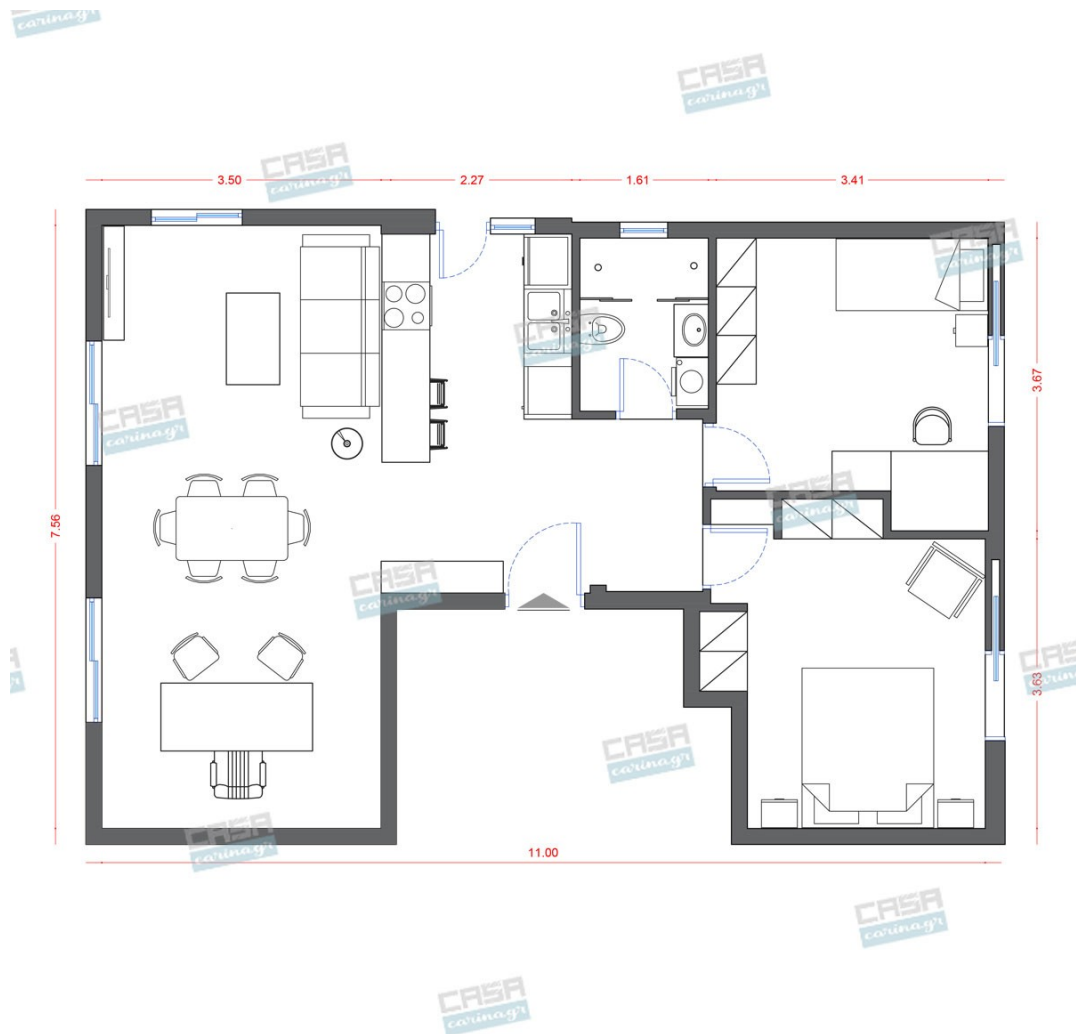

Κάτοψη: 70 m²

Δωμάτια και είδη διακόσμησης

Scandinavian Σαλόني 23 τμ

Είδη διακόσμησης

Χωνευτό Σπότη Οροφής, Γκρί

Διάμετρος: (διάμετρος)90mm x
(βάθος)6mm Φωτισμός Led, 8Watt Χρώμα:
Γκρί Υλικό: Αλουμίνιο

7,55 €

Τραπεζάκια Σαλονιού Χρώματος
Λευκό-Φυσικό (σετ 2 τμχ)

Τεχνικά χαρακτηριστικά: Στρόγγυλη
επιφάνεια κατασκευασμένη από ενισχυμένο
MDF υψηλών αντοχών, πάχους 20mm, σε
λευκό χρώμα. Στήριξη σε τρία στρόγγυλα
ξύλινα ποδαράκια στην απόχρωση του
φυσικού, που καταλήγουν σε πλαστικά
προστατευτικά πέλματα για την αποφυγή
φθορών στο πάτωμα Διάσταση μικρού
τραπεζιού: Μήκος 40 εκ.
Πλάτος: 40 εκ.
Ύψος: 41 εκ. Διάσταση
μεγάλου τραπεζιού: Μήκος
50 εκ. Πλάτος: 50 εκ.
Ύψος: 46 εκ.

102,74 €

Φωτιστικό Δαπέδου Μεταλλικό
Χάλκινο/Μάρμαρο

Βάση ντουί : ε27 Τάση volt : 230 v Χρώμα
σώματος : λευκό-ορείχαλκος / λευκό-
χαλκός Υλικό : μέταλλο-μάρμαρο Πλάτος :
350 mm Ύψος : 1980 mm Οι Λαμπτήρες
δεν συμπεριλαμβάνονται

-

5.988,00 €

copy of Διακοσμητική Σκάλα
Μπαμπού

Χαρακτηριστικά Μήκος 50 cm Πλάτος 2
cm Ύψος 150 cm

56,00 €

copy of Πολυθρόνα SWIVEL PONTE -

4.980,00 €

Σύνολο Δωματίου: