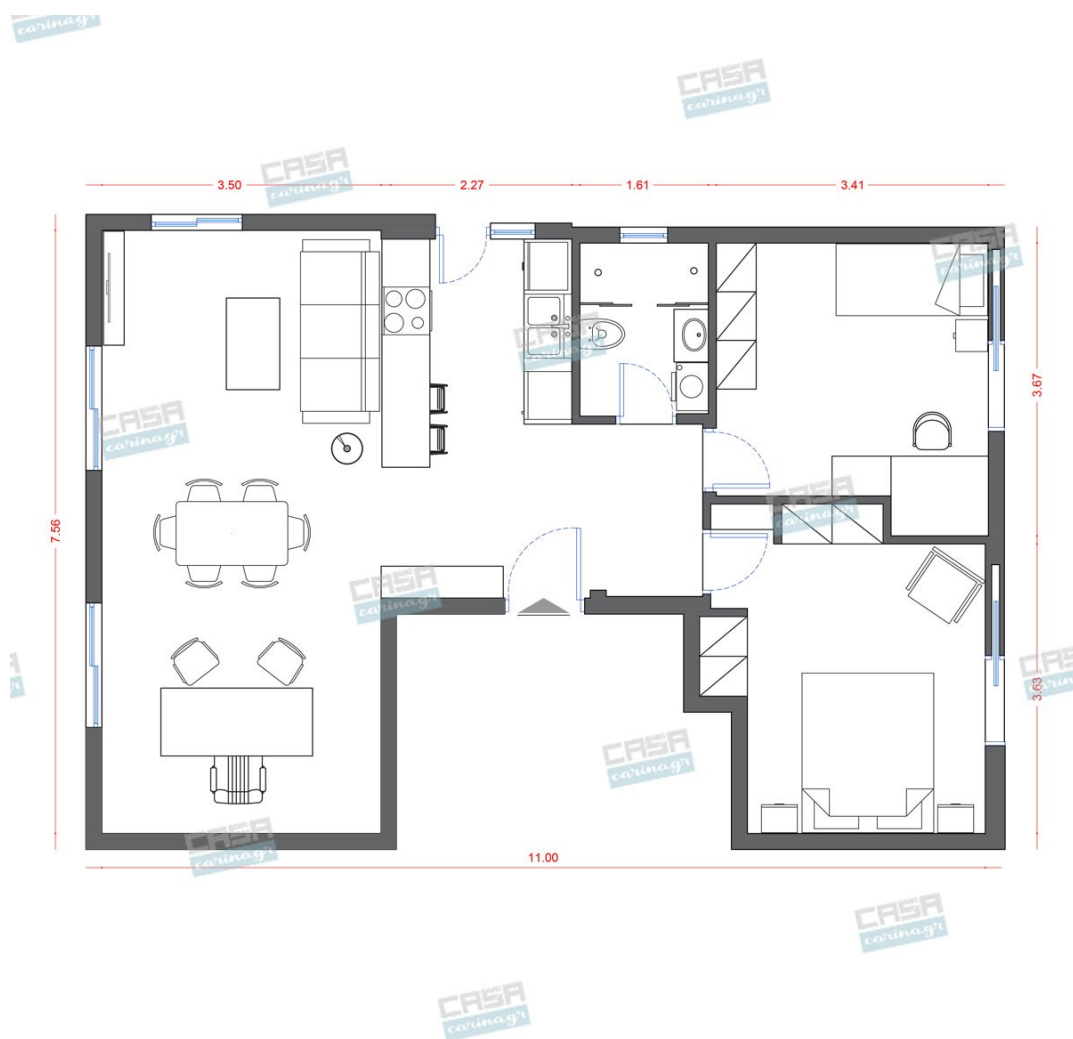

## Δωμάτια και είδη διακόσμησης

### Scandinavian Σαλόνι 18 τμ

## Είδη διακόσμησης

Φωτιστικό Δαπέδου Νίκελ/Ματ  
Λευκού

Διαστάσεις Διάμετρος: 320 mm Μήκος:  
1790 mm Πλάτος: 380 mm Ύψος: 1950 mm  
Βάρος: 16.02 Kg Βάση : E27 Φωτισμός :  
E27 Ισχύς Λαμπτήρα : 1 x60W Max (Δεν  
συμπεριλαμβάνεται ο λαμπτήρας)  
Ενεργειακή Κλάση : A++ - E Υλικό και  
Χρώμα Εξωτερικό Περίβλημα : Ατσάλι  
Χρώμα Εξωτερικού περιβλήματος : Ματ  
Νίκελ Γυαλί / Υλικό σκίασης : Ύφασμα  
Γυαλί / Χρώμα υλικού σκίασεως : Λευκό  
Διακόπτης: Διακόπτης ποδιού Τεχνικά  
Χαρακτηριστικά Στεγανότητα : IP20 Κλάση  
Στεγανότητας : 2 Voltage :  
220-240V,50/60Hz Τάση Λειτουργίας :  
220-240V,50/60Hz