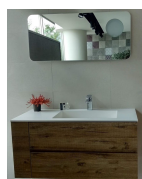

Έπιπλο μπάνιου κομπλέ 100x60 από ξύλο επίτοιχου τύπου εσωτερικό LED, χρώμα: Καφέ

Συμπεριλαμβάνεται καθρέπτης, νιπτήρας και βάση επίπλου.

887,08 €