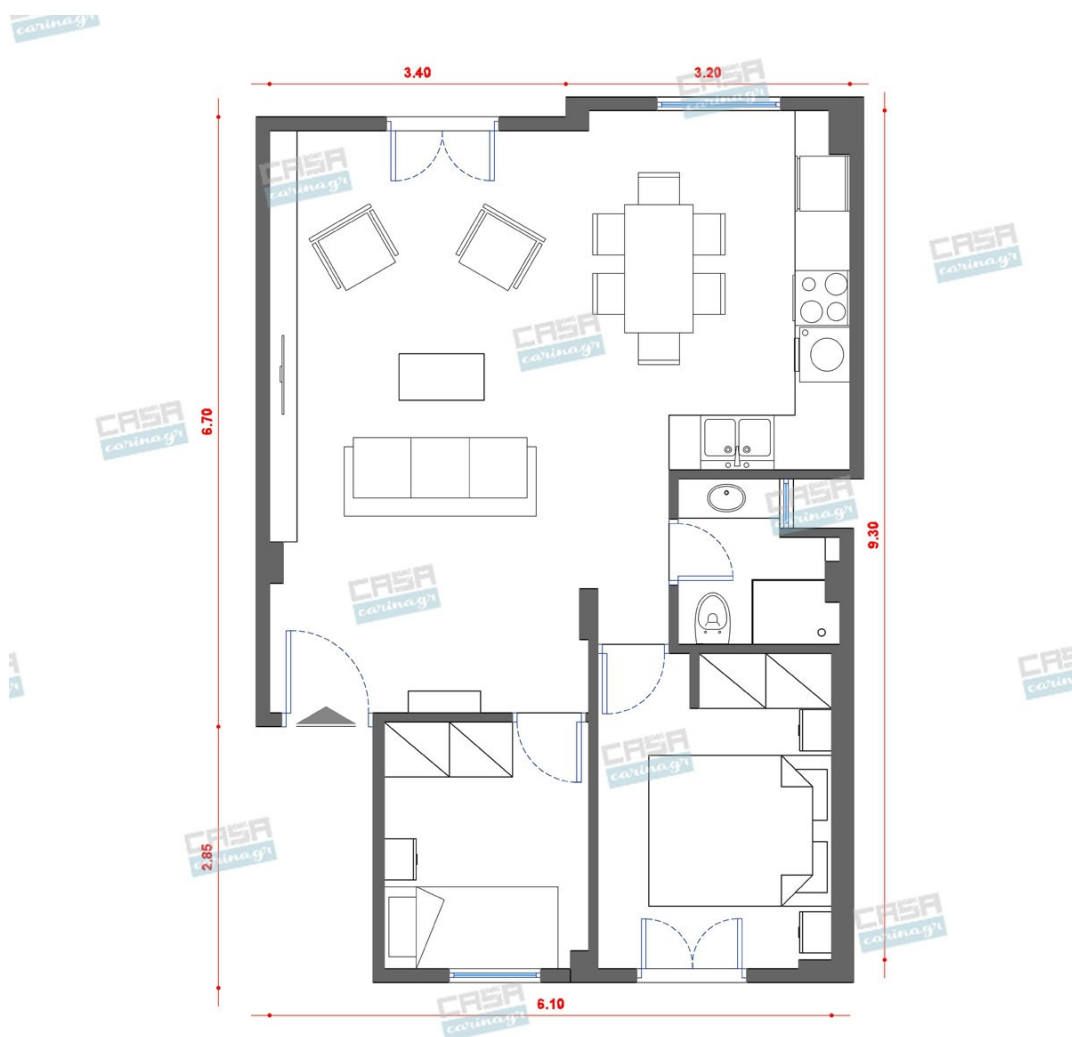

**Scandinavian
Κατοικία 60 τμ**

Λ. Μεσογείων 354
Αγία Παρασκευή, 15341
Τ. 2130997721

Σύνολο: 13.145,10 €

Κάτοψη: 60 m²

Δωμάτια και είδη διακόσμησης

Scandinavian Σαλόνι-Κουζίνα- Τραπεζαρία 45 τμ

Είδη διακόσμησης

-

695,00 €

Σύνολο Δωματίου:

4.442,81 €

Scandinavian Υπνοδωμάτιο 10 τμ

Είδη διακόσμησης

Κρεβάτι Διπλό Ξύλινο

Υλικά Μορισσανίδα Διαστάσεις Μήκος:
206 cm Πλάτος: 180 cm Ύψος κεφαλαριού:
66 cm Βάρος: 71 Kg Περιλαμβάνονται οι
τάβλες.

Βρεφική συρταριέρα που διαθέτει μεγάλα
και ευρύχωρα συρτάρια για να μπορέσετε να
τακτοποιήσετε και να ταξινομήσετε
κατάλληλα όλα τα ρουχαλάκια για το
βρέφος Διαστάσεις: Πλάτος: 0.74 μ Ύψος:
0.82 μ Βάθος: 0.42 μ