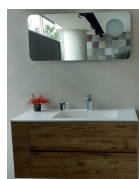

Έπιπλο μπάνιου κομπλέ 100x60 από ξύλο επίτοιχου τύπου εσωτερικό LED, χρώμα: Καφέ

Συμπεριλαμβάνεται καθρέπτης, νιπτήρας και βάση επίπλου.

887,08 €

Σύνολο Δωματίου:

5.411,34 €

Σύνολο Πακέτου:

13.145,10 €

Όροι Χρήσης

Οι τιμές μας είναι χωρίς ΦΠΑ.

Οι τιμές που αναγράφονται στο casacarina.gr είναι κατά προσέγγιση και σε καμία περίπτωση δεν είναι δεσμευτικές.