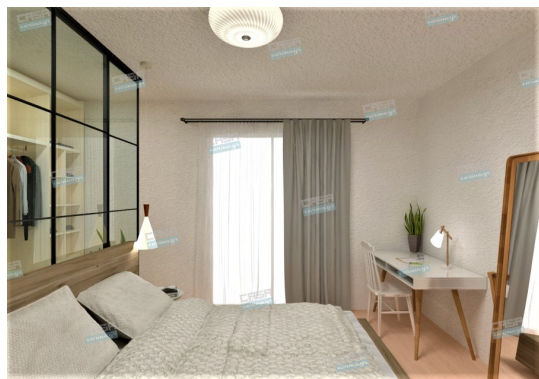

Κάτοψη: 50 m²

Δωμάτια και είδη διακόσμησης

Scandinavian Σαλόνι 23 τμ

Είδη διακόσμησης

	<p>Χωνευτό Σπότη Οροφής, Γκρί</p>	<p>Διάμετρος: (διάμετρος)90mm x (βάθος)6mm Φωτισμός Led, 8Watt Χρώμα: Γκρί Υλικό: Αλουμίνιο</p>	<p>7,55 €</p>
	<p>Τραπεζάκια Σαλονιού Χρώματος Λευκό-Φυσικό (σετ 2 τμχ)</p>	<p>Τεχνικά χαρακτηριστικά: Στρόγγυλη επιφάνεια κατασκευασμένη από ενισχυμένο MDF υψηλών αντοχών, πάχους 20mm, σε λευκό χρώμα. Στήριξη σε τρία στρόγγυλα ξύλινα ποδαράκια στην απόχρωση του φυσικού, που καταλήγουν σε πλαστικά προστατευτικά πέλματα για την αποφυγή φθορών στο πάτωμα Διάσταση μικρού τραπεζιού: Μήκος 40 εκ. Πλάτος: 40 εκ. Ύψος: 41 εκ. Διάσταση μεγάλου τραπεζιού: Μήκος 50 εκ. Πλάτος: 50 εκ. Ύψος: 46 εκ.</p>	<p>102,74 €</p>
	<p>Φωτιστικό Δαπέδου Μεταλλικό Χάλκινο/Μάρμαρο</p>	<p>Βάση ντουί : ε27 Τάση volt : 230 v Χρώμα σώματος : λευκό-ορείχαλκος / λευκό- χαλκός Υλικό : μέταλλο-μάρμαρο Πλάτος : 350 mm Ύψος : 1980 mm Οι Λαμπτήρες δεν συμπεριλαμβάνονται</p>	<p>129,87 €</p>
	<p>Χαλί WEAVE COBLE STONE</p>	<p>-</p>	<p>466,00 €</p>

Σύνολο Δωματίου:

6.763,56 €

Scandinavian υπνοδωμάτιο 17 τμ

Είδη διακόσμησης

Κομοδίνο Λευκό/Φυσικό

Τραπεζάκι κομοδίνο Υλικό: MDF, Μασίφ
σημύδα Διαστάσεις : Διάμετρος: 32 cm
Ύψος: 46 cm Η τιμή στο site αφορά το ένα
τεμάχιο.